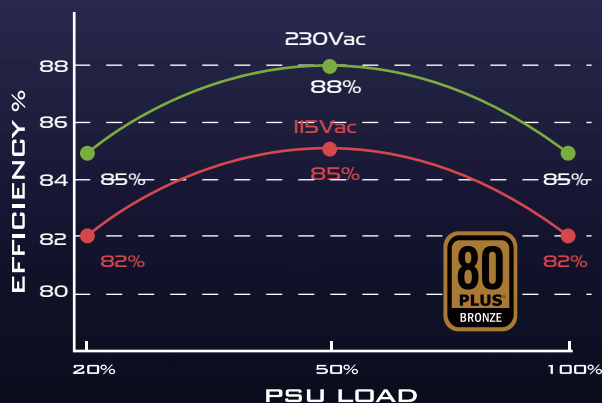

リファレンスTFX電源

- 標準TFXフォームファクター対応
- 40°C動作温度での連続出力300W
- 80 PLUS Bronze仕様による高効率
- 最小18dBAの低動作音80mmファン
- シングルPCI-E 6ピンコネクタ対応
- アクティブPFC

型番	最大 DC 出力	+3.3V	+5V	+12V1	+12V2	-12V	+5Vsb
SST-TX300	300W	15A	16A	14A	15A	0.3A	2.5A
		95W		276W		3.6W	12.5W

80 PLUS Bronzeレベルの効率設計で、廃熱を減らし電力を節約します。