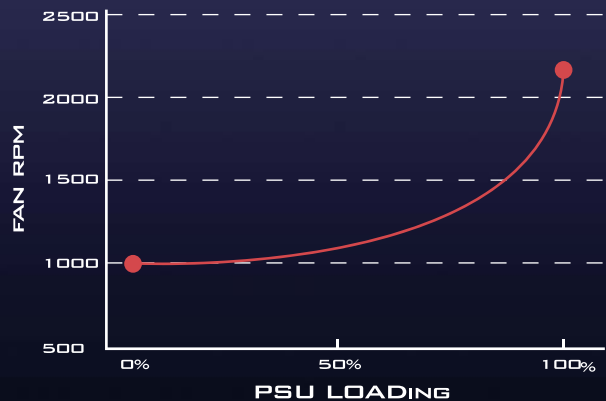

内蔵80mmファンは優れた流量かつ低動作音で、静かなホーム・オフィスユースに最適です。