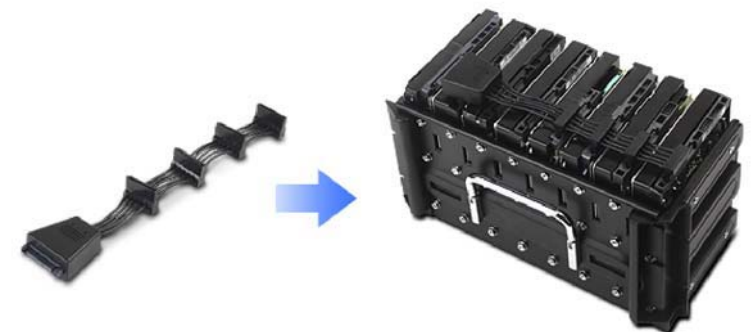

SILVERSTONE[®]
Designing Inspiration

TEMJIN SERIES TJO4-E

海量儲存，經典回歸

特色

正壓差帶來絕佳的散熱與防塵效率
八組擴充卡插槽，支援長達17吋介面卡
7mm厚的髮絲紋鋁製前面板
簡易拆裝的風扇濾網
完整的背位理線空間規劃
CPU區塊後方底板開孔以方便換裝散熱器
支援9顆3.5吋與6顆2.5吋硬碟槽
創新的硬碟散熱鰭片
內附兩組一對四SATA電源線，整線、通風一次搞定

規格

材質	鋁面板，鋼板機身		
型號	SST-TJO4B-E (黑) SST-TJO4B-EW (黑+側窗)		
主機板	SSI CEB, ATX (最大支援12" x 10.9"), Micro ATX		
磁碟架	外露	5.25" x 4	
	隱藏	3.5" x 9 (一組可相容2.5"硬碟), 2.5" x 6	
冷卻系統	右側	1 x 120mm 進風風扇, 1200rpm, 21dBA 1 x 120mm 風扇架	
	背部	1 x 120mm 出風風扇, 1200rpm, 21dBA	
	上蓋	1 x 120mm 進風風扇, 1200rpm, 21dBA 1 x 120mm or 140mm 風扇架	
	底部	1 x 120mm 風扇架	
	擴充槽	8	
	前置 I/O	USB3.0 x 2 (向下相容USB 2.0) audio x 1, MIC x 1	
電源	單顆標準 PS2 (ATX) *1		
顯示卡長度限制	相容17" (43.18公分) 超長擴充卡 *2		
CPU散熱器限高	168mm		
尺寸	214mm(寬) x 489mm(高) x 489mm(深)		

1 - 若在機殼底部安裝2.5"硬碟或風扇，電源最大深度限制為180mm (建議160mm以下)
若未安裝任何裝置，則電源深度無限制。

2 - 若介面卡前方有安裝硬碟，最大長度限制為12.8"。

創新的硬碟散熱鰭片

內附兩組一對四SATA電源線，
整線、通風一次搞定

頂部設計兩組風扇架，可依需求安裝120mm或140mm風扇（出貨時已內附一顆120mm風扇）

髮絲紋鋁製前面板
搭配亮眼的鑽石切割邊緣處理

精準線材過孔與主機板背面空間提供完整的理線規畫

高達6顆容量的2.5吋硬碟架
可依配置選擇兩處位置安裝

產品介紹

2004年推出的TJ04機殼乃是近年來Temjin系列最經典的產品之一。除了典雅低調的外觀頗受好評，內部架構也相當優秀，數年來僅需要小幅度調整，便能跟上新一代電腦機殼的需求。因此在設計TJ04-E (Evolution)之際，我們將經典的外觀特色保留，大幅改進內部架構，傳承 Temjin系列的專業精神。

藉由電源供應器下置安裝，TJ04-E能容納4顆5.25吋、9顆3.5吋磁碟架，與6顆2.5吋硬碟槽，並能相容長達17吋的超長顯示卡，成為中型直立式機殼中擴充性能最強的佼佼者。此外，專為TJ04-E打造的硬碟散熱鰭片與整合式SATA電源線，帶來更低的運作溫度與系統穩定性；具備正壓差散熱、便於拆裝的風扇濾網與經典鋁製前面板，大幅增加TJ04-E的產品競爭力。TJ04-E繼承Temjin系列的優良傳統，必定成為未來數年內中型直立式機殼的代表。