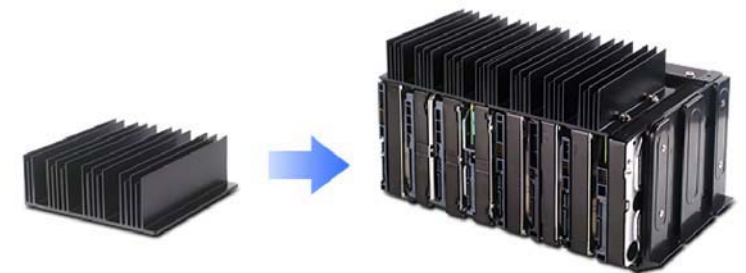

SILVERSTONE[®]
Designing Inspiration

TEMJIN SERIES TJO4-E

海量儲存，經典回歸

特色

正壓差帶來絕佳的散熱與防塵效率
八組擴充卡插槽，支援長達17吋介面卡
7mm厚的髮絲紋鋁製前面板
簡易拆裝的風扇濾網
完整的背位理線空間規劃
CPU區塊後方底板開孔以方便換裝散熱器
支援9顆3.5吋與6顆2.5吋硬碟槽
創新的硬碟散熱鰭片
內附兩組一對四SATA電源線，整線、通風一次搞定

規格

材質	鋁面板，鋼板機身		
型號	SST-TJO4B-E (黑) SST-TJO4B-EW (黑+側窗)		
主機板	SSI CEB, ATX (最大支援12" x 10.9"), Micro ATX		
磁碟架	外露	5.25" x 4	
	隱藏	3.5" x 9 (一組可相容2.5"硬碟), 2.5" x 6	
冷卻系統	右側	1 x 120mm 進風風扇, 1200rpm, 21dBA 1 x 120mm 風扇架	
	背部	1 x 120mm 出風風扇, 1200rpm, 21dBA	
	上蓋	1 x 120mm 進風風扇, 1200rpm, 21dBA 1 x 120mm or 140mm 風扇架	
	底部	1 x 120mm 風扇架	
	擴充槽	8	
	前置 I/O	USB3.0 x 2 (向下相容USB 2.0) audio x 1, MIC x 1	
電源	單顆標準 PS2 (ATX) *1		
顯示卡長度限制	相容17" (43.18公分) 超長擴充卡 *2		
CPU散熱器限高	168mm		
尺寸	214mm(寬) x 489mm(高) x 489mm(深)		

1 - 若在機殼底部安裝2.5"硬碟或風扇，電源最大深度限制為180mm (建議160mm以下)
若未安裝任何裝置，則電源深度無限制。

2 - 若介面卡前方有安裝硬碟，最大長度限制為12.8"。

創新的硬碟散熱鰭片

內附兩組一對四SATA電源線，
整線、通風一次搞定

頂部設計兩組風扇架，可依需求安裝120mm或140mm風扇（出貨時已內附一顆120mm風扇）

髮絲紋鋁製前面板
搭配亮眼的鑽石切割邊緣處理

精準線材過孔與主機板背面空間提供完整的理線規畫

高達6顆容量的2.5吋硬碟架
可依配置選擇兩處位置安裝

產品介紹

2004年推出的TJ04機殼乃是近年來Temjin系列最經典的產品之一。除了典雅低調的外觀頗受好評，內部架構也相當優秀，數年來僅需要小幅度調整，便能跟上新一代電腦機殼的需求。因此在設計TJ04-E (Evolution)之際，我們將經典的外觀特色保留，大幅改進內部架構，傳承 Temjin系列的專業精神。

藉由電源供應器下置安裝，TJ04-E能容納4顆5.25吋、9顆3.5吋磁碟架，與6顆2.5吋硬碟槽，並能相容長達17吋的超長顯示卡，成為中型直立式機殼中擴充性能最強的佼佼者。此外，專為TJ04-E打造的硬碟散熱鰭片與整合式SATA電源線，帶來更低的運作溫度與系統穩定性；具備正壓差散熱、便於拆裝的風扇濾網與經典鋁製前面板，大幅增加TJ04-E的產品競爭力。TJ04-E繼承Temjin系列的優良傳統，必定成為未來數年內中型直立式機殼的代表。