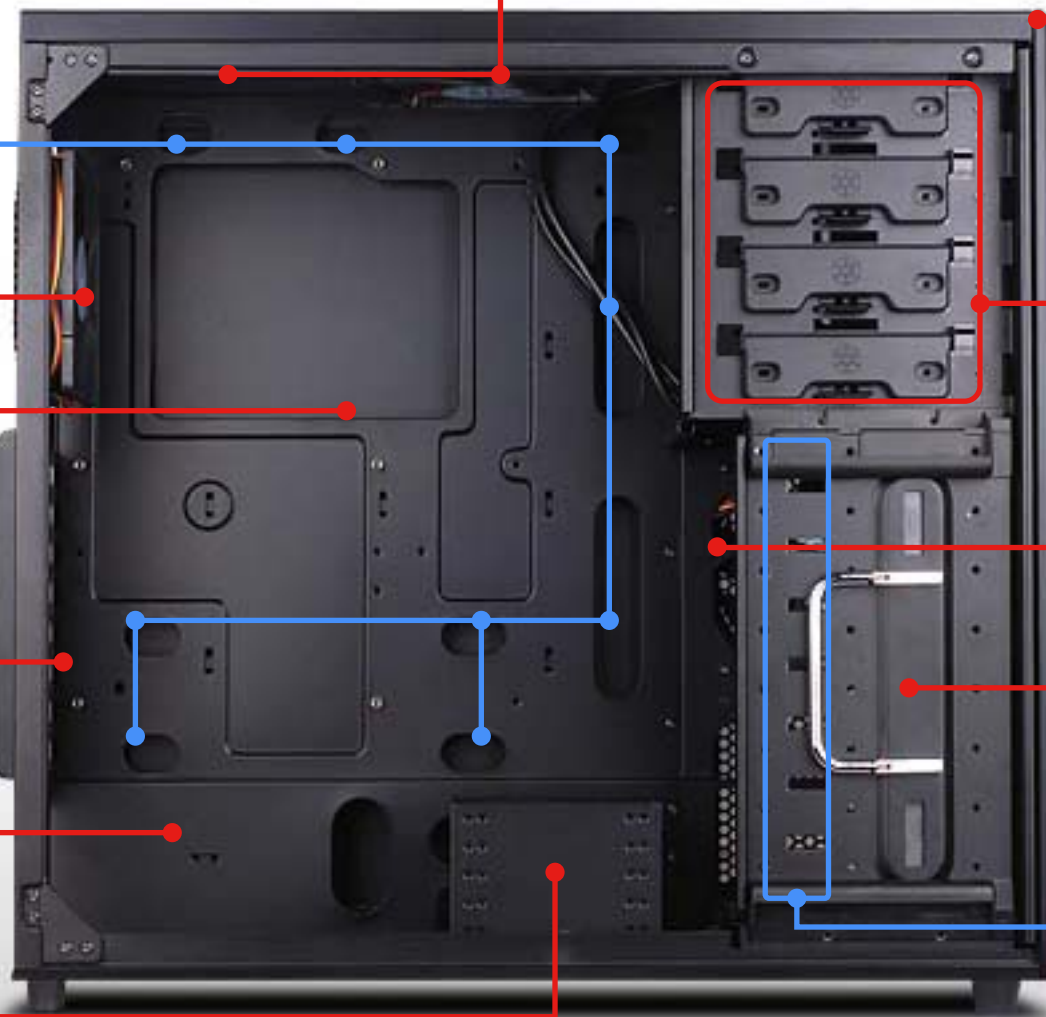

1 - 若在機殼底部安裝2.5"硬碟或風扇，電源最大深度限制為180mm (建議160mm以下)
若未安裝任何裝置，則電源深度無限制。

2 - 若介面卡前方有安裝硬碟，最大長度限制為12.8"。

創新的硬碟散熱鰭片

內附兩組一對四SATA電源線，
整線、通風一次搞定

頂部設計兩組風扇架，可依需求安裝120mm或140mm風扇（出貨時已內附一顆120mm風扇）

髮絲紋鋁製前面板
搭配亮眼的鑽石切割邊緣處理

精準線材過孔與主機板背面空間提供完整的理線規畫

後方單顆120mm靜音風扇

4組免工具5.25吋磁碟架

支援ATX / SSI-CEB主機板
並將背板加大破孔
方便更換CPU散熱器

機殼右側保留兩顆專為硬碟區塊設計的120mm風扇架
（出貨時已內附一顆120mm風扇）

具備8組擴充槽
並支援超長高階顯示卡

特製硬碟散熱鰭片與
一對四專屬SATA電源線

支援高階ATX/PS2電源供應器

活動式3.5吋硬碟架
最多可安裝9顆硬碟

高達6顆容量的2.5吋硬碟架
可依配置選擇兩處位置安裝

產品介紹

2004年推出的TJ04機殼乃是近年來Temjin系列最經典的產品之一。除了典雅低調的外觀頗受好評，內部架構也相當優秀，數年來僅需要小幅度調整，便能跟上新一代電腦機殼的需求。因此在設計TJ04-E (Evolution)之際，我們將經典的外觀特色保留，大幅改進內部架構，傳承 Temjin系列的專業精神。

藉由電源供應器下置安裝，TJ04-E能容納4顆5.25吋、9顆3.5吋磁碟架，與6顆2.5吋硬碟槽，並能相容長達17吋的超長顯示卡，成為中型直立式機殼中擴充性能最強的佼佼者。此外，專為TJ04-E打造的硬碟散熱鰭片與整合式SATA電源線，帶來更低的運作溫度與系統穩定性；具備正壓差散熱、便於拆裝的風扇濾網與經典鋁製前面板，大幅增加TJ04-E的產品競爭力。TJ04-E繼承Temjin系列的優良傳統，必定成為未來數年內中型直立式機殼的代表。