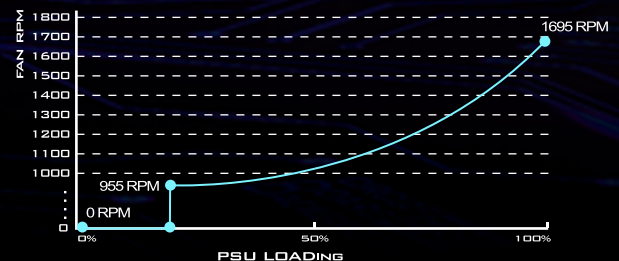

SILVERSTONE
Designing Inspiration

SFX-L FORM FACTOR 800W SX800-LTI

SFX-Lフォームファクター 電源の先駆者

- スモールファクターコンピュータに対応したSFX-Lフォームファクター
- 24時間7日終日稼働での800W連続定格出力
- クラスをリードする66Aシングル+12Vレール
- 80 PLUS Titanium認証の高効率
- 先進の準ファンレス操作の低動作音120mmデュアルボールベアリング*ファン
- フレキシブルなフラット構成の100%モジュラー短ケーブル
- 厳格な $\pm 3\%$ 電圧制御および低リップル&ノイズ
- クワッドPCI-E 8/6ピンコネクタ対応
- 全て日本性コンデンサを採用した高品質構成

*デュアルボールベアリングファンは、シリアル番号1734以降の製品ロットに使用されています。

| 型番 | 最大 DC 出力 | +3.3V | +5V | +12V | -12V | +5Vsb |
|---------------|----------|-------|------|------|------|-------|
| SST-SX800-LTI | 800W | 1.6A | 1.5A | 66A | 0.3A | 2.5A |
| | ピーク 850W | | 80W | 792W | 3.6W | 12.5W |

80 PLUS Titaniumレベルの効率設計で、廃熱を減らし電力を節約します。

先進のRPM制御機能を備えた、非常に低動作音の120mmファンは、ファン動作時でも最小18dBAという静音動作と冷却性能を保証します。ファンレスモードでの動作はPSU負荷が20%に達するとオフになります。

Taiwan Headquarters

12F., No.168, Jiankang Rd.,
Zhonghe Dist., New Taipei City 235,
Taiwan R.O.C.
Tel: + 886-2-8228-1238 / Fax: + 886-2-8228-7123
For sales and purchasing: sales@silverstonetek.com