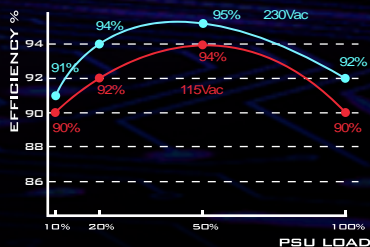

SILVERSTONE
Designing Inspiration

SFX-L FORM FACTOR 800W SX800-LTI

SFX-Lフォームファクター 電源の先駆者

- スモールファクターコンピュータに対応したSFX-Lフォームファクター
- 24時間7日終日稼働での800W連続定格出力
- クラスをリードする66Aシングル+12Vレール
- 80 PLUS Titanium認証の高効率
- 先進の準ファンレス操作の低動作音120mmデュアルボールベアリング*ファン
- フレキシブルなフラット構成の100%モジュラー短ケーブル
- 厳格な $\pm 3\%$ 電圧制御および低リップル&ノイズ
- クワッドPCI-E 8/6ピンコネクタ対応
- 全て日本性コンデンサを採用した高品質構成

*デュアルボールベアリングファンは、シリアル番号1734以降の製品ロットに使用されています。

| 型番 | 最大 DC 出力 | +3.3V | +5V | +12V | -12V | +5Vsb |
|---------------|----------|-------|------|------|------|-------|
| SST-SX800-LTI | 800W | 1.6A | 1.5A | 66A | 0.3A | 2.5A |
| | ピーク 850W | | 80W | 792W | 3.6W | 12.5W |