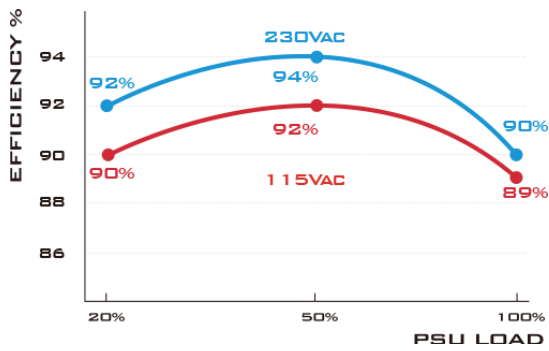

รูปลักษณะ: พิเศษ

ประสิทธิภาพสูง พร้อมการรับรองมาตรฐานระดับ 80 PLUS Platinum

ออกแบบสำหรับประสิทธิภาพระดับ 80 PLUS Platinum เพื่อลดความร้อนที่สูญเสีย และประหยัดไฟฟ้า