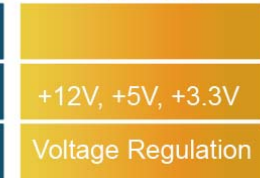

±3%

ควบคุม ±3%

ควบคุม ±3% และสมรรถนะที่ไร้พหุ & สัญญาณรบกวนต่ำ
เพื่อความเสถียรภาพสูง