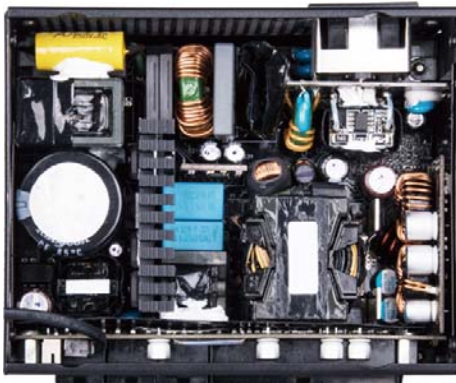

ตัวเก็บประจุจากญี่ปุ่นทั้งหมด