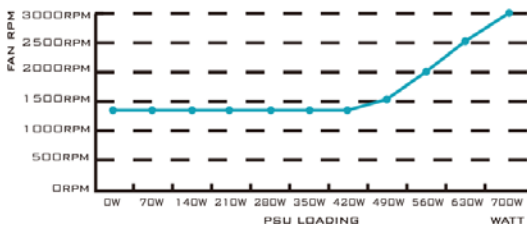

พัดลม 92 มม. FDB

พัดลม 92 มม. FDB ใบตัวให้การไหลของอากาศที่ขจัดเขี่ยและระดับเสียงรบกวนที่ต่ำ เหมาะสำหรับการใช้ในบ้านที่เงียบ หรือการใช้ในสำนักงาน