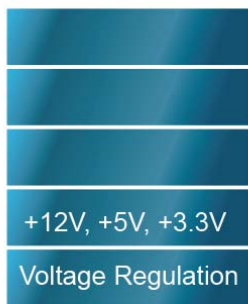

ดีไซน์สายเดบิลโมดูลาร์ 100%

ดีไซน์สายเดบิลโมดูลาร์ 100%
สำหรับการถอดที่ง่ายในเดสก์ท็อปทางเดินสายและการติดตั้งสาย

±5%