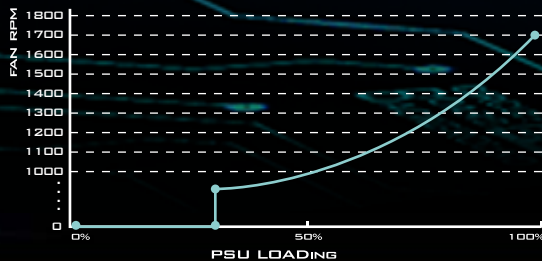

# SX700-LPT

เพาเวอร์ซัพพลายฟอร์มแฟคเตอร์ SFX-L รุ่นใหม่ล่าสุด

- ฟอร์มแฟคเตอร์แบบ SFX-L สำหรับการใช้งานคอมพิวเตอร์ที่มีฟอร์มแฟคเตอร์ขนาดเล็ก
- พิกัดการจ่ายพลังงานขนาด 700W อย่างต่อเนื่องสำหรับการทำงานตลอด 24 ชั่วโมง
- ราง +12V ที่มี 58.4A เดียวขึ้นมาในรุ่น
- ประสิทธิภาพสูง พร้อมการรับรองมาตรฐานระดับ 80 PLUS Platinum
- เย็นด้วยการทำงานแบบกึ่งไม่มีพัดลมควบคุมคู่กับพัดลมพลูวิดไดนามิคแรงขนาด 120 มม.
- สายเคเบิลขนาดสั้นพร้อมอาร์เรย์ชนิดแบนที่มีความยืดหยุ่น 100%
- ควบคุมแรงดันไฟฟ้าอย่างเข้มงวด  $\pm 3\%$  และรีเฟล็ก & สัญญาณรบกวนต่ำ
- รองรับขั้วต่อ PCI-E 8/6 พิน รูปสี่เหลี่ยม
- วัสดุโครงสร้างที่มีคุณภาพสูงพร้อมด้วยตัวเก็บประจุของญี่ปุ่นทั้งหมด

\*พัดลมพลูวิดไดนามิคแรง (FDB) จะทำงานกับผลัดกันที่ภายใต้รหัสการผลิตตั้งแต่ซีเรียลนัมเบอร์หมายเลข 1650 ขึ้นไป

หมายเลขรุ่น	เอาต์พุต DC สูงสุด	+3.3V	+5V	+12V	-12V	+5Vsb
SST-SX700-LPT	700W	22A	22A	58.4A	0.3A	3.0A
	สูงสุด 750W	120W		700W	3.6W	15W

ออกแบบสำหรับประสิทธิภาพระดับ 80 PLUS Platinum เพื่อลดความร้อนที่สูญเสียและประหยัดไฟฟ้า

พัดลมขนาด 120 มม. ที่ทำงานอย่างเงียบกริบพร้อมการควบคุม RPM ขึ้นสูง รับประกันถึงสมรรถนะในการระบายความร้อนและการทำงานที่เงียบในระดับต่ำถึง 18 dBA ในขณะที่พัดลมทำงาน การทำงานในโหมดไร้พัดลมจะปิดใช้งานเมื่อการรับโหลดของ PSU สูงถึงระดับ 30%