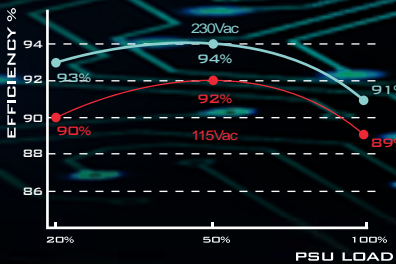

# SX700-LPT

เพาเวอร์ซัพพลายฟอร์มแฟคเตอร์ SFX-L รุ่นใหม่ล่าสุด

- ฟอร์มแฟคเตอร์แบบ SFX-L สำหรับการใช้งานคอมพิวเตอร์ที่มีฟอร์มแฟคเตอร์ขนาดเล็ก
- พิกัดการจ่ายพลังงานขนาด 700W อย่างต่อเนื่องสำหรับการทำงานตลอด 24 ชั่วโมง
- ราง +12V ที่มี 58.4A เดียวขึ้นมาในรุ่น
- ประสิทธิภาพสูง พร้อมการรับรองมาตรฐานระดับ 80 PLUS Platinum
- เย็นด้วยการทำงานแบบกึ่งไม่มีพัดลมควบคุมคู่กับพัดลมพลูวิดไดนามิคแรงขนาด 120 มม.
- สายเคเบิลขนาดสั้นพร้อมอาร์เรย์ชนิดแบนที่มีความยืดหยุ่น 100%
- ควบคุมแรงดันไฟฟ้าอย่างเข้มงวด  $\pm 3\%$  และรีเฟล็ก & สัญญาณรบกวนต่ำ
- รองรับขั้วต่อ PCI-E 8/6 พิน รูปสี่เหลี่ยม
- วัสดุโครงสร้างที่มีคุณภาพสูงพร้อมด้วยตัวเก็บประจุของญี่ปุ่นทั้งหมด

\*พัดลมพลูวิดไดนามิคแรง (FDB) จะทำงานกับผลัดกันที่ภายใต้รหัสการผลิตตั้งแต่ซีเรียลนัมเบอร์หมายเลข 1650 ขึ้นไป

หมายเลขรุ่น	เอาต์พุต DC สูงสุด	+3.3V	+5V	+12V	-12V	+5Vsb
SST-SX700-LPT	700W	22A	22A	58.4A	0.3A	3.0A
	สูงสุด 750W	120W		700W	3.6W	15W

ออกแบบสำหรับประสิทธิภาพระดับ 80 PLUS Platinum เพื่อลดความร้อนที่สูญเสียและประหยัดไฟฟ้า

พัดลมขนาด 120 มม. ที่ทำงานอย่างเงียบกริบพร้อมการควบคุม RPM ขึ้นสูง รับประกันถึงสมรรถนะในการระบายความร้อนและการทำงานที่เงียบในระดับต่ำถึง 18 dBA ในขณะที่พัดลมทำงาน การทำงานในโหมดไร้พัดลมจะปิดใช้งานเมื่อการรับโหลดของ PSU สูงถึงระดับ 30%