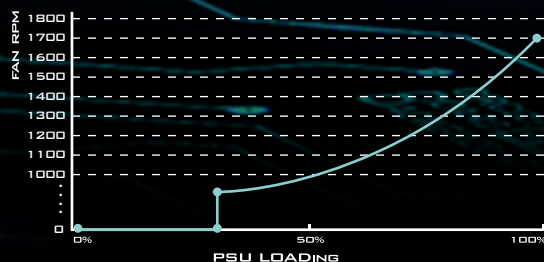

SILVERSTONE
Designing Inspiration

SFX-L FORM FACTOR 700W

SX700-LPT

SFX-Lフォームファクター電源の先駆者

- スモールファクターコンピューターに対応したSFX-Lフォームファクター
- 24時間/7日終日稼働での700W連続定格出力
- クラスをリードする58.4Aシングル+12Vレール
- 80 PLUS Platinum認証の高効率
- 先進の準ファンレス操作の低動作音120mm FDB* ファン
- フレキシブルなフラット構成の100%モジュラー短ケーブル
- 厳格な ±3%電圧制御および低リップル&ノイズ
- クワッドPCI-E 8/6ピンコネクタ対応
- 全て日本性コンデンサを採用した高品質構成

*FDBファンは、シリアル番号1650以降の製品ロットに使用されています。

型番	最大 DC 出力	+3.3V	+5V	+12V	-12V	+5Vsb
SST-SX700-LPT	700W	22A	22A	58.4A	0.3A	3.0A
	ピーク 750W	120W		700W	3.6W	15W

80 PLUS Platinumレベルの
効率設計で、廃熱を減ら
し電力を節約します

先進のRPM制御機能を備えた、
非常に低動作音の120mmファ
ンは、ファン動作時でも最小
18dBAという静音動作と冷却
性能を保証します。ファンレ
スモードでの動作はPSU負荷が
30%に達するとオフになります