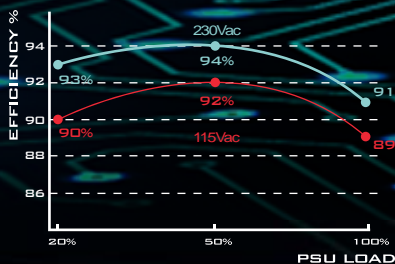

SILVERSTONE
Designing Inspiration

SFX-L FORM FACTOR 700W

SX700-LPT

SFX-Lフォームファクター電源の先駆者

- スモールファクターコンピューターに対応したSFX-Lフォームファクター
- 24時間/7日終日稼働での700W連続定格出力
- クラスをリードする58.4Aシングル+12Vレール
- 80 PLUS Platinum認証の高効率
- 先進の準ファンレス操作の低動作音120mm FDB* ファン
- フレキシブルなフラット構成の100%モジュラー短ケーブル
- 厳格な ±3%電圧制御および低リップル&ノイズ
- クワッドPCI-E 8/6ピンコネクタ対応
- 全て日本性コンデンサを採用した高品質構成

*FDBファンは、シリアル番号1650以降の製品ロットに使用されています。

型番	最大 DC 出力	+3.3V	+5V	+12V	-12V	+5Vsb
SST-SX700-LPT	700W	22A	22A	58.4A	0.3A	3.0A
	ピーク 750W	120W		700W	3.6W	15W

80 PLUS Platinumレベルの
効率設計で、廃熱を減ら
し電力を節約します

先進のRPM制御機能を備えた、
非常に低動作音の120mmファ
ンは、ファン動作時でも最小
18dBAという静音動作と冷却
性能を保証します。ファンレ
スモードでの動作はPSU負荷が
30%に達するとオフになります