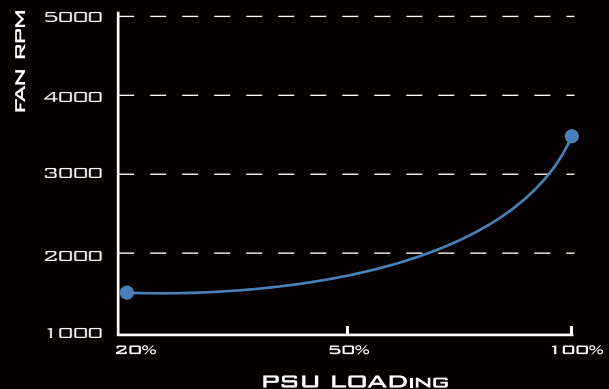

SILVERSTONE[®]
Designing Inspiration

SFX FORM FACTOR SX550

SFX 전원 공급 장치의 표준 550W

특장점

- 표준 SFX 폼 팩터
- 50°C 운전 환경에서 550W 연속 파워출력 24시간 365일 연속운영이 가능한 안정성
- 80 PLUS Gold 인증의 고효율
- 동급 최고의 Single +12V Rail의 45A 용량
- 정속 한 80mm 팬을 채택 최소 소음 18dBA
- PCI-E 8/6핀 및 듀얼 커넥터
- Active PFC 지원

Model No	Max. output	+3.3V	+5V	+12V	-12V	+5Vsb
SST-SX550	550W	21A	22A	45A	0.3A	2.5A
		120W		540W	3.6W	12.5W

80 PLUS Gold의 효율로 폐열을 줄이고 전기를 절약하도록 고안되었습니다.

내장된 80 mm 팬은 공기 흐름이 탁월하고 소음이 적어 조용한 가정 또는 사무실용으로 완벽합니다.