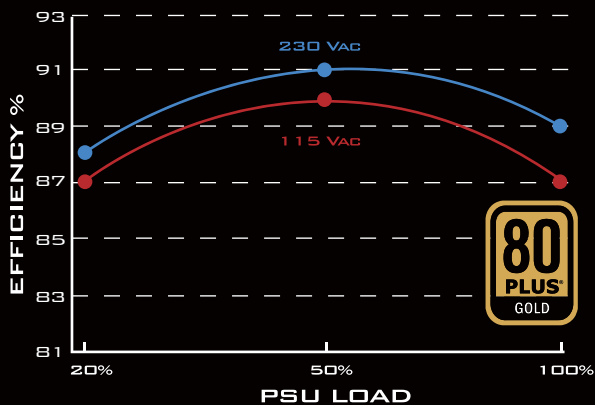

SILVERSTONE[®]
Designing Inspiration

SFX FORM FACTOR SX550

SFX 전원 공급 장치의 표준 550W

특장점

- 표준 SFX 폼 팩터
- 50°C 운전 환경에서 550W 연속 파워출력 24시간 365일 연속운영이 가능한 안정성
- 80 PLUS Gold 인증의 고효율
- 동급 최고의 Single +12V Rail의 45A 용량
- 정속 한 80mm 팬을 채택 최소 소음 18dBA
- PCI-E 8/6핀 및 듀얼 커넥터
- Active PFC 지원

Model No	Max. output	+3.3V	+5V	+12V	-12V	+5Vsb
SST-SX550	550W	21A	22A	45A	0.3A	2.5A
		120W		540W	3.6W	12.5W

80 PLUS Gold의 효율로 폐열을 줄이고 전기를 절약하도록 고안되었습니다.

내장된 80 mm 팬은 공기 흐름이 탁월하고 소음이 적어 조용한 가정 또는 사무실용으로 완벽합니다.