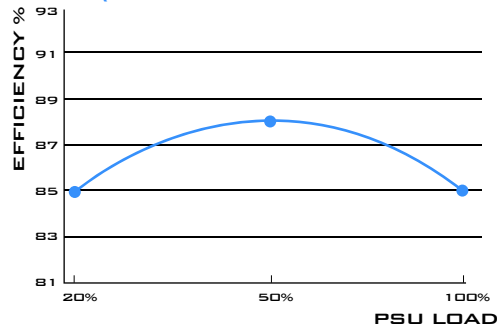

CONÇU POUR LE NIVEAU DE RENDEMENT 80 PLUS SILVER AFIN DE RÉDUIRE LE GASPILLAGE D'ÉNERGIE CALORIQUE ET POUR ÉCONOMISER DE L'ÉLECTRICITÉ.