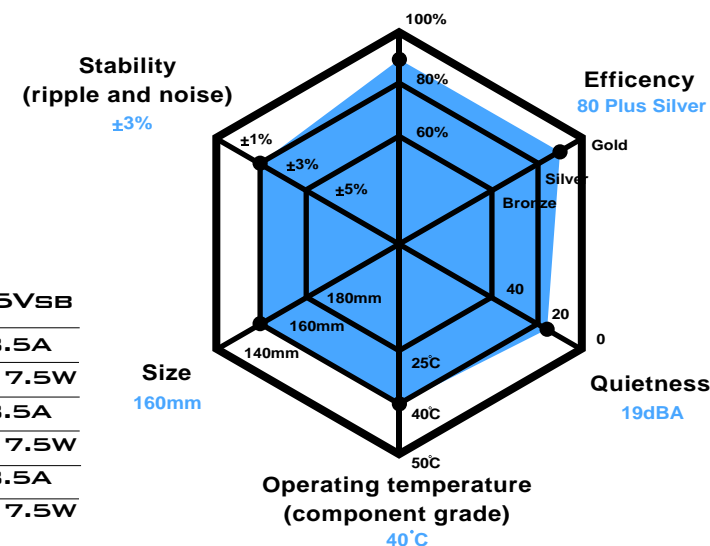

MODÈLE N°	SORTIE MAX. DC	PIC POWER	+3.3 COMBINÉS +5V		+ 12V COMBINÉS	-1 2V	+5VSB
SST-ST1000-P	1000W	1100W	30A	30A	80A(PIC 85A)	0.3A	3.5A
			180W		960W	3.6W	17.5W
SST-ST85F-P	850W	950W	20A	25A	67A(PEAK 72A)	0.3A	3.5A
			180W		804W	3.6W	17.5W
SST-ST75F-P	750W	800W	20A	25A	60A(PEAK 66A)	0.3A	3.5A
			150W		720W	3.6W	17.5W

MODÈLE N° MB 24/20P CPU 4+4P PCI-E 6+2P PCI-E 6P SATA PERIPHERAL 4P FLOPPY 4P

SST-ST1000-P	x1	x2	x4	x2	x6	x6	x2
SST-ST85F-P	x1	x2	x2	x2	x6	x6	x2
SST-ST75F-P	x1	x2	x2	x2	x6	x6	x2