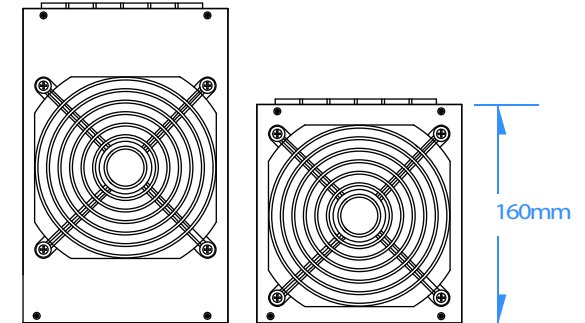

PROFONDEUR DE 160MM DÉFINISSANT LA NOUVELLE RÉFÉRENCE POUR LES ALIMENTATIONS HAUTE PUISSANCE À CÂBLAGE MODULAIRE