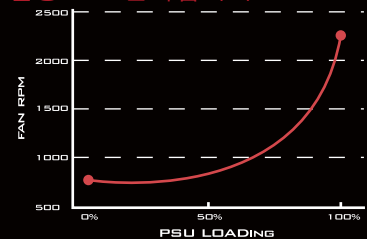

SILVERSTONE[®]
Designing Inspiration

STRIDER ESSENTIAL SERIES

700W

ST70F-ESB

필요한 모든 것을 처리할 수 있는 파워

Up to **88%** efficiency
operating at **230V**

- 80 PLUS Bronze 인증의 고효율
- 40°C 운전 환경에서 연속 파워출력 24시간 365일 연속운영이 가능한 안정성
- 선두 규격의 Single +12V Rail에
- 다중 보호 회로

- 정속한 120mm 팬을 채택 최소 소음 18dBA
- PCI-E 8핀, PCI-E 6핀 커넥터 지원
- ATX 12V 와 2.3
- Active PFC

모델 번호

최대 DC 출력

SST-ST70F-ESB

700W

+3.3V	+5V	+12V	-12V	+5Vsb
22A	18A	54A	0.3A	2.5A
130W		648W	3.6W	12.5W

내장된 120mm 팬 조용한 공기 흐름이 탁월하고 소음이 적어 조용한 가정 또는 사무실용으로 완벽합니다.