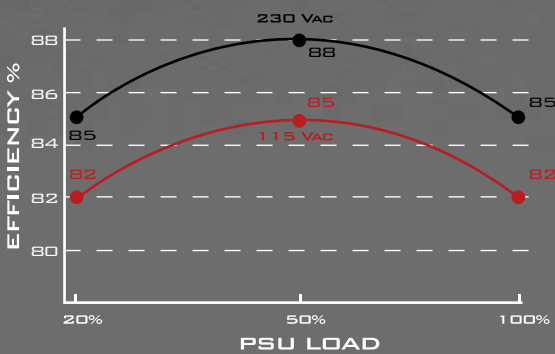

# SFX FORM FACTOR 450W ST45SF

基準となるSFX電源

標準SFXフォームファクター、および付属のブラケットによるATXへの対応  
40°C動作温度での連続出力450W  
80 PLUS Bronzeレベルの効率(効率82% ~ 85%、20% ~ 100%負荷時)

クラスをリードするシングル+12Vレール  
最小値18dBAの静音動作92mmファン  
シングルPCI-E 8ピンおよびデュアルPCI-E 6ピンコネクタ対応  
アクティブPFC

型番	最大 DC 出力	+3.3V	+5V	+12V	-12V	+5Vsb
SST-ST45SF	450W	20A	20A	37.5A	0.3A	3A
		110W		450W	3.6W	15W

80 PLUS Bronzeレベルの効率設計で、廃熱を減らし電力を節約します。

内蔵92mmファンは優れた流量かつ低動作音で、静かなホーム・オフィスユースに最適です。

**Taiwan Headquarters**