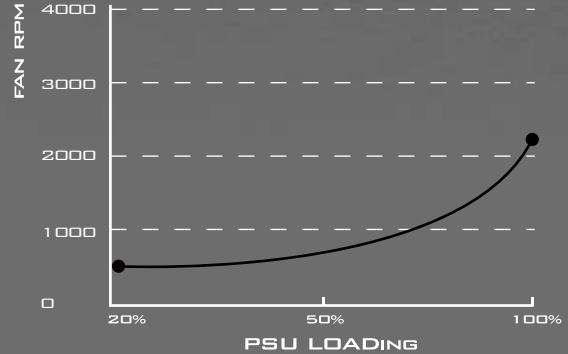

# SFX FORM FACTOR 450W ST45SF

基準となるSFX電源

標準SFXフォームファクター、および付属のブラケットによるATXへの対応  
40°C動作温度での連続出力450W  
80 PLUS Bronzeレベルの効率(効率82% ~ 85%、20% ~ 100%負荷時)

クラスをリードするシングル+12Vレール  
最小値18dBAの静音動作92mmファン  
シングルPCI-E 8ピンおよびデュアルPCI-E 6ピンコネクタ対応  
アクティブPFC

型番	最大 DC 出力	+3.3V	+5V	+12V	-12V	+5Vsb
SST-ST45SF	450W	20A	20A	37.5A	0.3A	3A
		110W		450W	3.6W	15W

80 PLUS Bronzeレベルの効率設計で、廃熱を減らし電力を節約します。

内蔵92mmファンは優れた流量かつ低動作音で、静かなホーム・オフィスユースに最適です。

**Taiwan Headquarters**