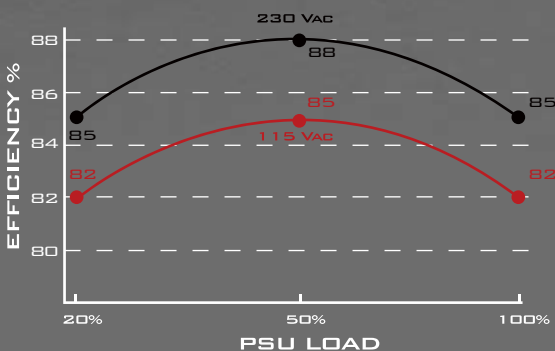

SILVERSTONE®
Designing Inspiration

SFX FORM FACTOR 450W ST45SF

Das SFX-Referenznetzteil

Passend für SFX-Standard- und ATX-Formfaktor
(über mitgelieferten Adapter)
450W Dauerausgangsleistung bei 40°C Betriebstemperatur,
Für Dauerbetrieb ausgelegt
80 PLUS Bronze-Wirkungsgrad (82 bis 85% Wirkungsgrad bei
20 bis 100% Last)

Erstklassige einzelne +12 V-Schiene
Geräuscharmer Betrieb (maximal 18 dBA)
durch 92-mm-Lüfter
Ein 8-poliger PCI-E-Anschluss, zwei 6-polige
PCI-E-Anschlüsse
Aktiv-PFC

MODELL NR.	MAX. DC AUSGANG	+3.3V	+5V	+12V	-12V	+5Vsb
SST-ST45SF	450W	20A	20A	37.5A	0.3A	3A
		110W	450W	3.6W	15W	

80 PLUS Bronze-Wirkungsgrad – weniger Verluste durch
Abwärme, geringerer Stromverbrauch.

Integrierter 92-mm-Lüfter sorgt für herausragende Kühlung
bei leisem Betrieb; optimal zum unaufdringlichen Einsatz
zuhause oder im Büro.