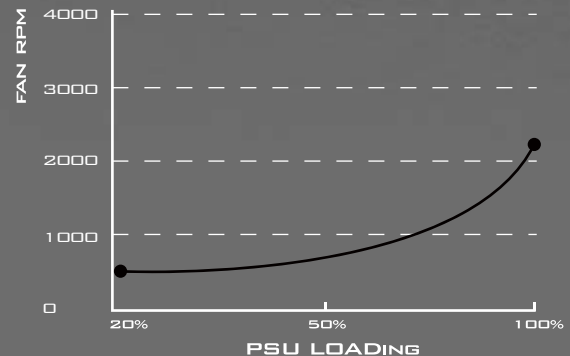

SILVERSTONE®
Designing Inspiration

SFX FORM FACTOR 450W ST45SF

Das SFX-Referenznetzteil

Passend für SFX-Standard- und ATX-Formfaktor
(über mitgelieferten Adapter)
450W Dauerausgangsleistung bei 40°C Betriebstemperatur,
Für Dauerbetrieb ausgelegt
80 PLUS Bronze-Wirkungsgrad (82 bis 85% Wirkungsgrad bei
20 bis 100% Last)

Erstklassige einzelne +12 V-Schiene
Geräuscharmer Betrieb (maximal 18 dBA)
durch 92-mm-Lüfter
Ein 8-poliger PCI-E-Anschluss, zwei 6-polige
PCI-E-Anschlüsse
Aktiv-PFC

MODELL NR.	MAX. DC AUSGANG	+3.3V	+5V	+12V	-12V	+5Vsb
SST-ST45SF	450W	20A	20A	37.5A	0.3A	3A
		110W	450W	3.6W	15W	

80 PLUS Bronze-Wirkungsgrad – weniger Verluste durch
Abwärme, geringerer Stromverbrauch.

Integrierter 92-mm-Lüfter sorgt für herausragende Kühlung
bei leisem Betrieb; optimal zum unaufdringlichen Einsatz
zuhause oder im Büro.