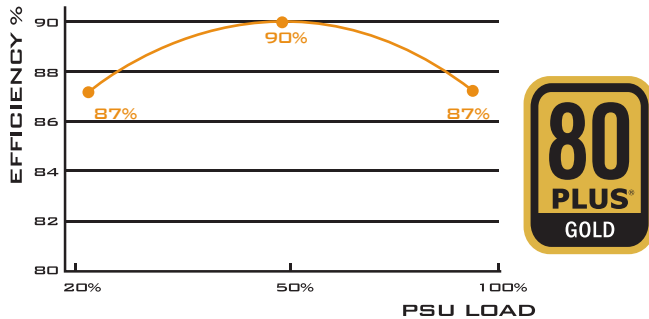

소개

성공적으로 SFF(소형 폼 팩터) 케이스와 SFX PSU를 DIY(do it yourself) 시장으로 확장하여 시장을 주도하게 된 후, SilverStone 엔지니어는 업그레이드할 만한 가치가 있는 진정한 소형 폼 팩터 전원 공급장치 ST45SF-G를 발표하는 등 계속해서 이 분야에서 적극적인 개선을 추진해오고 있습니다. 크기가 일반 ATX 전원 공급장치의 절반만하지만 ST45SF-G는 여전히 450W의 출력을 지속적으로 낼 수 있습니다. 이 제품의 80 PLUS Gold 레벨의 효율성은 이전 80 PLUS Bronze의 SFX 최고 레벨을 훨씬 능가하고, 완전 모듈방식의 케이블 또한 이 폼 팩터의 경우 동종 최고를 자랑합니다. 사용자가 이 탁월한 SFX 전원 공급장치를 쉽게 사용할 수 있도록 하기 위해, SFX에만 맞는 어댑터 외에 모든 ATX 케이스에 장착할 수 있도록 ST45SF-G를 변환하는 어댑터를 포함시켰습니다. SFF 사용자와 SilverStone에서 볼 때 ST45SF-G는 단순한 업그레이드 이상으로서, 이는 DIY 데스크톱 컴퓨터에 있어서 중요한 이정표라고 할 수 있습니다.

80 PLUS Gold 인증의 고효율 (87%~90% 효율부하 20% ~ 100% 경우)