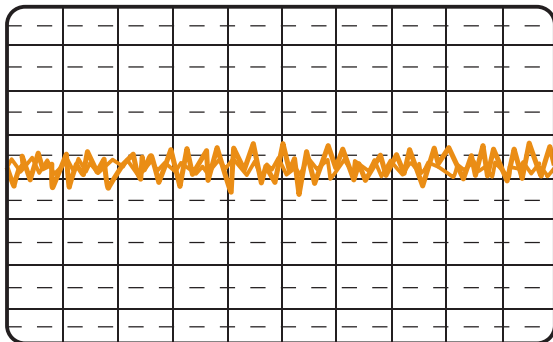

엄격한 ±3%의 낮은 전압 및 노이즈 변동폭