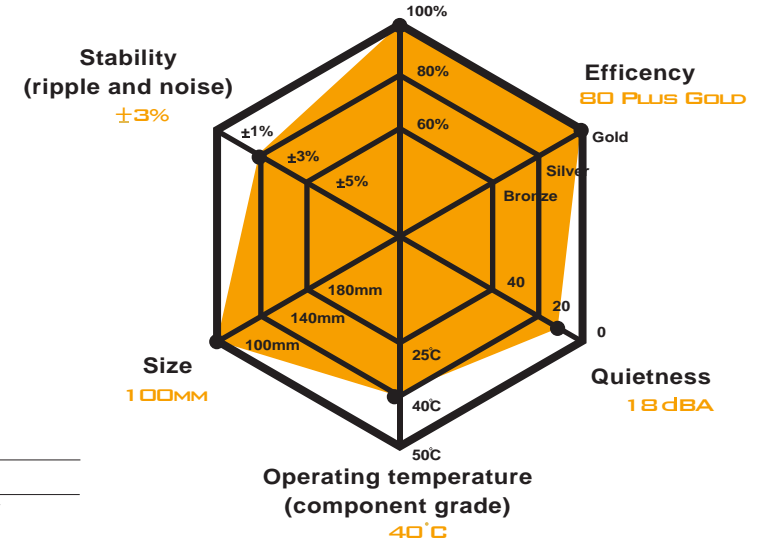

냉각 시스템 : 80mm 팬 조용한

소음 레벨 : 18 dBA

무게 : 1.45 kg

치수 : 125 mm (W) × 63.5 mm(H) × 100 mm(D)

MTBF : 100,000 시간 25°C에서 풀가동시)

작동 온도 : 0°~ 40C

Performance(output)
444W / 450W FDR + 12V OUTPUT

모델 번호	최대 DC 출력	+3.3V		+12V	-12V	+5Vsb
		19A	14A	37A	0.3A	2.5A
SST-ST45SF-G	450W	90W		444W	3.6W	12.5W