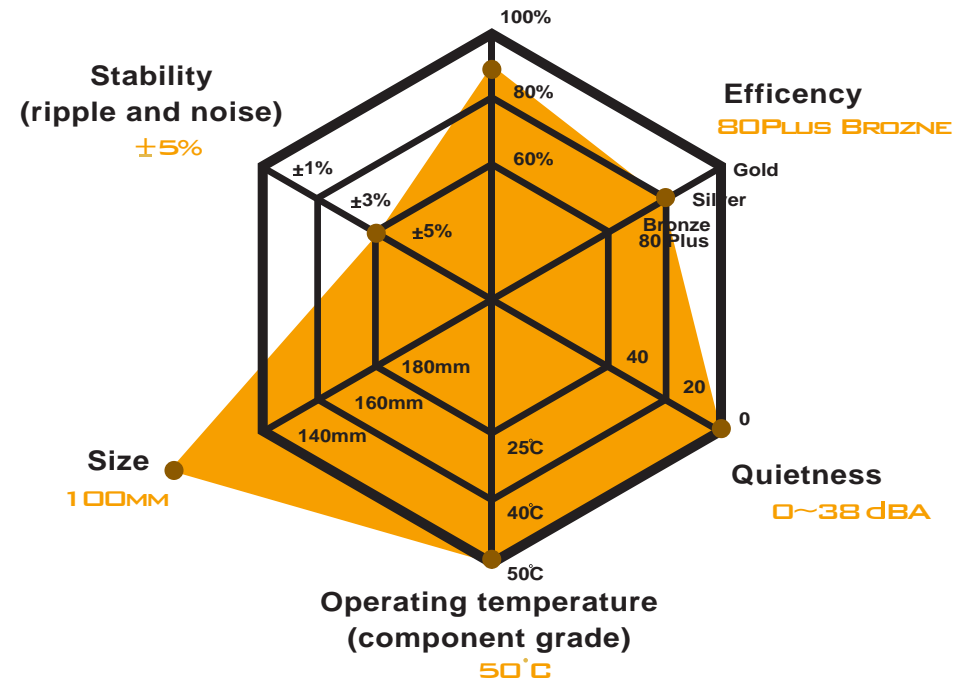

Performance(output)
264W / 300W FOR +12V OUTPUT