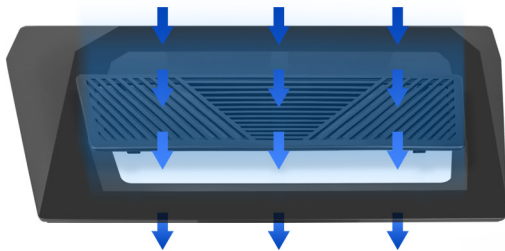

## Вентилируемая боковая панель из закаленного стекла для LD03

# SP-LD03

- Обновление левой боковой панели для LD03
- Тонированное закаленное стекло с вырезом для впуска воздуха
- Прямая замена, без инструментов и без винтов

### Обновление левой боковой панели для LD03

SP-LD03 - вентиляруемая боковая панель из закаленного стекла для LD03, имеющая вырез для впуска воздуха для повышения эффективности охлаждения графическим процессором.

### Технические характеристики

Модель №.	SST-SP-LD03
цвет	черный
материал	Пластик, нейлоновый фильтр, закаленное стекло
заявка	SST-LD03
Габаритные размеры	230 мм (Ш) x 413 мм (В) x 32 мм (Г)