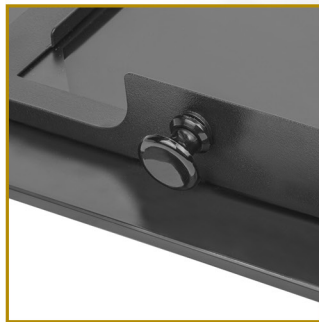

Прямая замена, без инструментов и без винтов