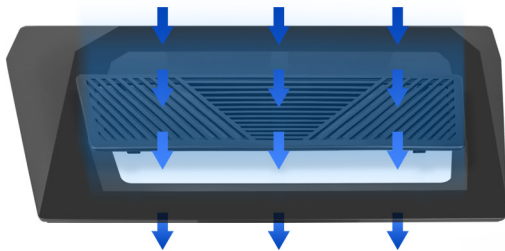

Pannello laterale in vetro temperato ventilato per LD03

SP-LD03

- Aggiornamento del pannello laterale sinistro per LD03
- Vetro temperato colorato con apertura per l'ingresso dell'aria
- Sostituzione diretta, senza attrezzi e senza viti

Aggiornamento del pannello laterale sinistro per LD03

SP-LD03 è un pannello laterale in vetro temperato ventilato per LD03 dotato di vano di ingresso dell'aria per una migliore efficienza di raffreddamento della GPU.

filtro in nylon

Sostituzione diretta, senza attrezzi e senza viti

Miglioramento dell'efficienza di raffreddamento della GPU

Pannello laterale in vetro temperato ventilato per LD03 dotato di vano di ingresso dell'aria per una migliore efficienza di raffreddamento della GPU.

Specifiche

Modello nr.	SST-SP-LD03
Colore	Nero
Materiale	Plastica, filtro in nylon, vetro temperato
Appliacazione	SST-LD03
Dimensioni	230mm (L) x 413mm (A) x 32mm (P)