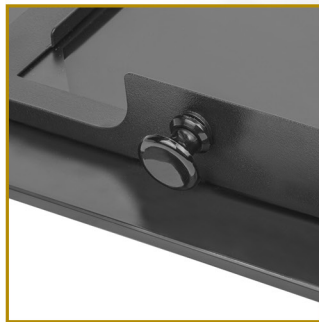

Pannello laterale in vetro temperato ventilato per LD03

SP-LD03

- Aggiornamento del pannello laterale sinistro per LD03
- Vetro temperato colorato con apertura per l'ingresso dell'aria
- Sostituzione diretta, senza attrezzi e senza viti

Aggiornamento del pannello laterale sinistro per LD03

SP-LD03 è un pannello laterale in vetro temperato ventilato per LD03 dotato di vano di ingresso dell'aria per una migliore efficienza di raffreddamento della GPU.

filtro in nylon

Sostituzione diretta, senza attrezzi e senza viti

Miglioramento dell'efficienza di raffreddamento della GPU

Pannello laterale in vetro temperato ventilato per LD03 dotato di vano di ingresso dell'aria per una migliore efficienza di raffreddamento della GPU.

Specifiche

Modello nr.	SST-SP-LD03
Colore	Nero
Materiale	Plastica, filtro in nylon, vetro temperato
Appliacazione	SST-LD03
Dimensioni	230mm (L) x 413mm (A) x 32mm (P)