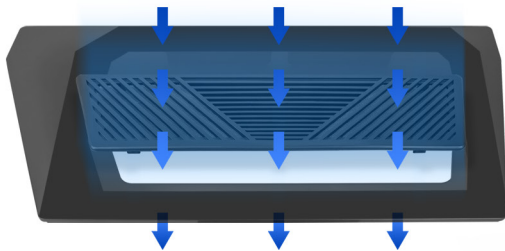

Belüftete Hartglasseitenblende für LD03

SP-LD03

- Upgrade der linken Seitenwand für LD03
- Getöntes gehärtetes Glas mit Lufteinlassausschnitt
- Direkter Austausch, werkzeuglos und schraubenfrei

Upgrade der linken Seitenwand für LD03

SP-LD03 ist eine belüftete Hartglasseitenblende für LD03 mit einer Lufteinlassaussparung für eine effizientere GPU-Luftkühlung.

Nylonfilter

Direkter Austausch,
werkzeuglos und
schraubenfrei

Verbesserte GPU-Kühleffizienz

Belüftete Hartglas Seitenblende für LD03 mit einer Lufteinlassaussparung für eine effizientere GPU-Luftkühlung.

Spezifikationen

Modell Nr.	SST-SP-LD03
Farbe	Schwarz
Material	Kunststoff, Nylonfilter, gehärtetes Glas
Anwendung	SST-LD03
Abmessungen	230mm (B) x 413mm (H) x 32mm (T)