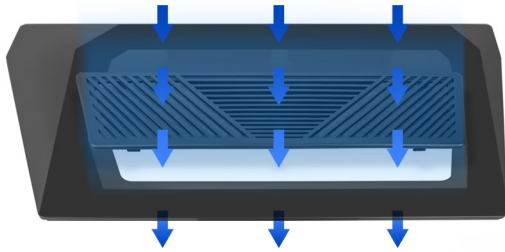

SILVERSTONE

LD03 进气式钢化玻璃侧板

SP-LD03

- LD03 的升级型左侧板
- 钢化玻璃搭配专属高阶显卡进气的通风孔设计
- 免工具设计，升级、维护轻松上手

左侧面板升级

SP-LD03 搭载大面积尼龙滤网，轻松将外部冷空气导入显卡，加速内外气流交换。

尼龙编织滤网

直接更换，免工具免螺丝

增强 GPU 冷却效率

SP-LD03 钢化玻璃侧板，具有显卡专用的大面积进气孔设计，有效增强 GPU 冷却效率。

产品规格

型号	SST-SP-LD03
颜色	黑色
材质	塑胶，尼龙编织滤网，钢化玻璃侧板
应用	SST-LD03
尺寸	230mm (宽) x 413mm (高) x 32mm (深)