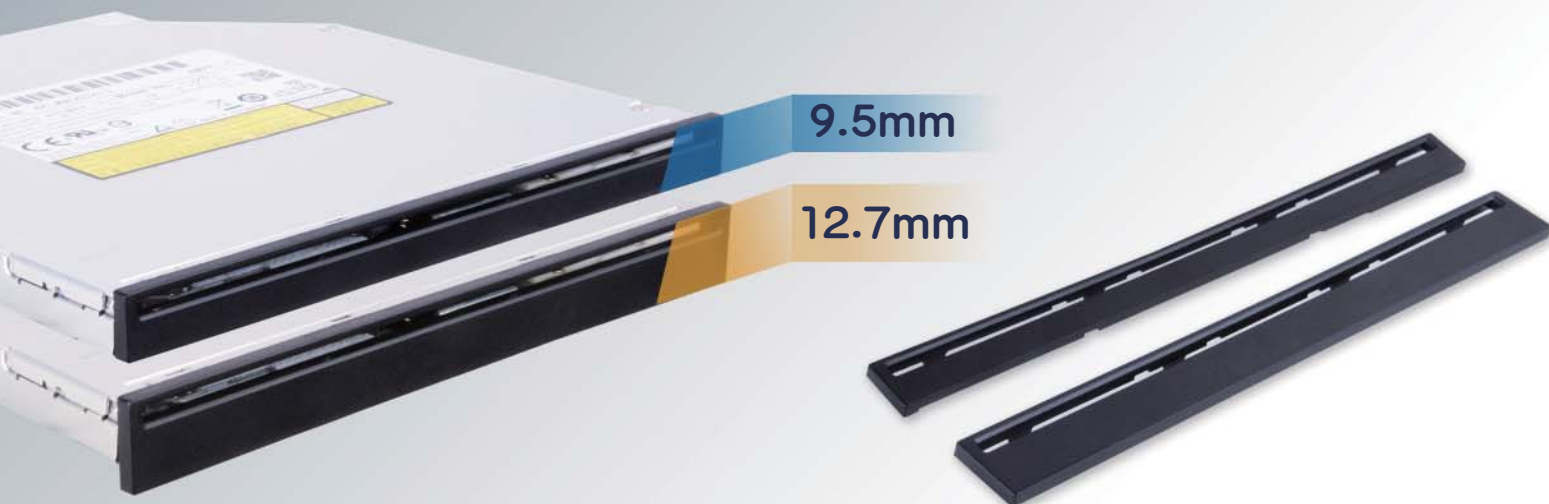

9.5mm または 12.7mm 高スロット用のフロントベゼル
2 枚同梱

スリム光学ドライブ用のケース装着要件に合わせた設計