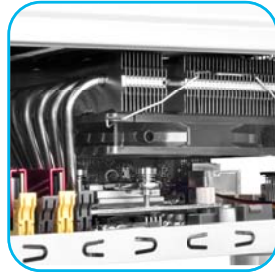

EUROPE

Brandstücken 43, D-22549 Hamburg
Germany
Tel: +49-40-675931-0
Fax: +49-40-675931-66

모델 번호: SST-SG11B

www.silverstonetek.com

소개

SilverStone의 Sugo 시리즈는 2005년 출시된 이래, 계속해서 소매용 소형 폼 팩터 케이스 부문에서 명실상부한 표준의 자리를 지키고 있습니다. SG11의 출시는 SilverStone 제품 포트폴리오에서 가장 인기 있는 케이스 디자인 중의 하나인 Sugo SG01에 대한 한정 제품인 동시에 이를 발전시킨 제품이기도 합니다. 클래식 슈박스 부분을 유지한 SG11은 계속해서 ATX 전원 공급장치와 같은 많은 표준 크기의 구성품을 수용할 수 있는 능력과 최대 14.5 인치의 그래픽 카드를 수용할 수 있는 공간으로서 명성을 이어가고 있습니다. 냉각을 위해, 측면 흡기 팬 크기가 80mm에서 120mm로 업그레이드되어 향후 하드웨어 요구에 대처할 수 있도록 준비되었습니다. 저장을 위해, 디자인을 바꾼 내부 레이아웃으로 최대 9개의 2.5" 드라이브를 설치할 수 있습니다. 깔끔한 스타일의 아크릴 액센트로 마감한 멋진 SG11은 소형 워크스테이션이나 강력한 소형 폼 팩터 게이밍 시스템을 구성하려는 사용자에게 어울리는 케이스입니다.

특징 사진

모든 길이의 그래픽 카드 지원

CPU 쿨링을 위한 충분한 공간 (높이 82mm)

마이크로 ATX 마더보드 및 ATX PSU와 호환 가능

깔끔한 스타일의 SFF 새시로 현대적인 레이아웃을 자랑합니다

2.5" 드라이브용 대용량

사양

모델 번호	SST-SG11B (블랙)		확장 슬롯	4
재질	ABS 및 아크릴 전면 패널, 스틸 바디		전면 I/O 포트	USB3.0 x 2, Audio x 1, MIC x 1
메인보드	Micro ATX, Mini-DTX, Mini-ITX		전원 공급장치	PS2(ATX) 파워 x 1
드라이브 베이	외부	5.25" x 1	확장 카드	*14.5" 그래픽 카드 지원가능, 폭 제약 - 4.46"
	내부	3.5" x 3 (2.5"와 호환 가능), 2.5" x 9	CPU 쿨러의 한계	82mm
냉각 시스템	후면	1 x 80mm 팬 슬롯, 옵션 cross-flow 팬	PSU의 한계	PSU +광 드라이브/5.25" 장치 = 370mm
	측면	1 x 120mm 흡기 팬, 1200rpm	치수	270 mm (W) x 212 mm (H) x 393 mm (D), 22.5 리터
	상단	1 x 80mm 팬 슬롯		