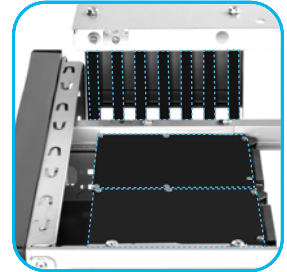

EUROPE

Brandstücken 43, D-22549 Hamburg
Germany
Tel: +49-40-675931-0
Fax: +49-40-675931-66

모델 번호: SST-SG11B

www.silverstonetek.com

소개

SilverStone의 Sugo 시리즈는 2005년 출시된 이래, 계속해서 소매용 소형 폼 팩터 케이스 부문에서 명실상부한 표준의 자리를 지키고 있습니다. SG11의 출시는 SilverStone 제품 포트폴리오에서 가장 인기 있는 케이스 디자인 중의 하나인 Sugo SG01에 대한 한정 제품인 동시에 이를 발전시킨 제품이기도 합니다. 클래식 슈박스 부분을 유지한 SG11은 계속해서 ATX 전원 공급장치와 같은 많은 표준 크기의 구성품을 수용할 수 있는 능력과 최대 14.5 인치의 그래픽 카드를 수용할 수 있는 공간으로서 명성을 이어가고 있습니다. 냉각을 위해, 측면 흡기 팬 크기가 80mm에서 120mm로 업그레이드되어 향후 하드웨어 요구에 대처할 수 있도록 준비되었습니다. 저장을 위해, 디자인을 바꾼 내부 레이아웃으로 최대 9개의 2.5" 드라이브를 설치할 수 있습니다. 깔끔한 스타일의 아크릴 액센트로 마감한 멋진 SG11은 소형 워크스테이션이나 강력한 소형 폼 팩터 게이밍 시스템을 구성하려는 사용자에게 어울리는 케이스입니다.

특징 사진

모든 길이의 그래픽 카드 지원

CPU 쿨링을 위한 충분한 공간 (높이 82mm)

마이크로 ATX 마더보드 및 ATX PSU와 호환 가능

깔끔한 스타일의 SFF 새시로 현대적인 레이아웃을 자랑합니다

2.5" 드라이브용 대용량

사양

모델 번호	SST-SG11B (블랙)		확장 슬롯	4
재질	ABS 및 아크릴 전면 패널, 스틸 바디		전면 I/O 포트	USB3.0 x 2, Audio x 1, MIC x 1
메인보드	Micro ATX, Mini-DTX, Mini-ITX		전원 공급장치	PS2(ATX) 파워 x 1
드라이브 베이	외부	5.25" x 1	확장 카드	*14.5" 그래픽 카드 지원가능, 폭 제약 - 4.46"
	내부	3.5" x 3 (2.5"와 호환 가능), 2.5" x 9	CPU 쿨러의 한계	82mm
냉각 시스템	후면	1 x 80mm 팬 슬롯, 옵션 cross-flow 팬	PSU의 한계	PSU +광 드라이브/5.25" 장치 = 370mm
	측면	1 x 120mm 흡기 팬, 1200rpm	치수	270 mm (W) x 212 mm (H) x 393 mm (D), 22.5 리터
	상단	1 x 80mm 팬 슬롯		

* 팬과 드라이브 케이징 구성은 지원되는 그래픽 카드 길이에 영향을 미칠 수 있습니다. 자세한 내용은 설명서를 참조하십시오.

SUGO series

클래식 소형 폼 팩터 케이스로 개선

SG11

- 1 5.25" 드라이브 베이 1개용 공간
- 2 측면 흡기 120mm 팬
- 3 마이크로 ATX 메인보드 및 ATX PSU와 호환 가능
- 4 4개의 확장 슬롯으로 최대 14.5" 길이의 최신 그래픽 카드 탑재
- 5 상단 브래킷에 2.5" SSD/HDD 슬롯 2개
- 6 USB 3.0 포함 상부 장착 버튼 및 I/O 포트
- 7 VGA 카드용 듀얼 80mm 팬 슬롯
- 8 최대 7개의 2.5" 하드 드라이브를 지지하는 측면 HDD 브래킷
- 9 2.5" 또는 3.5" 드라이브의 어떠한 조합도 수용할 수 있도록 고안된 3개의 HDD 브래킷