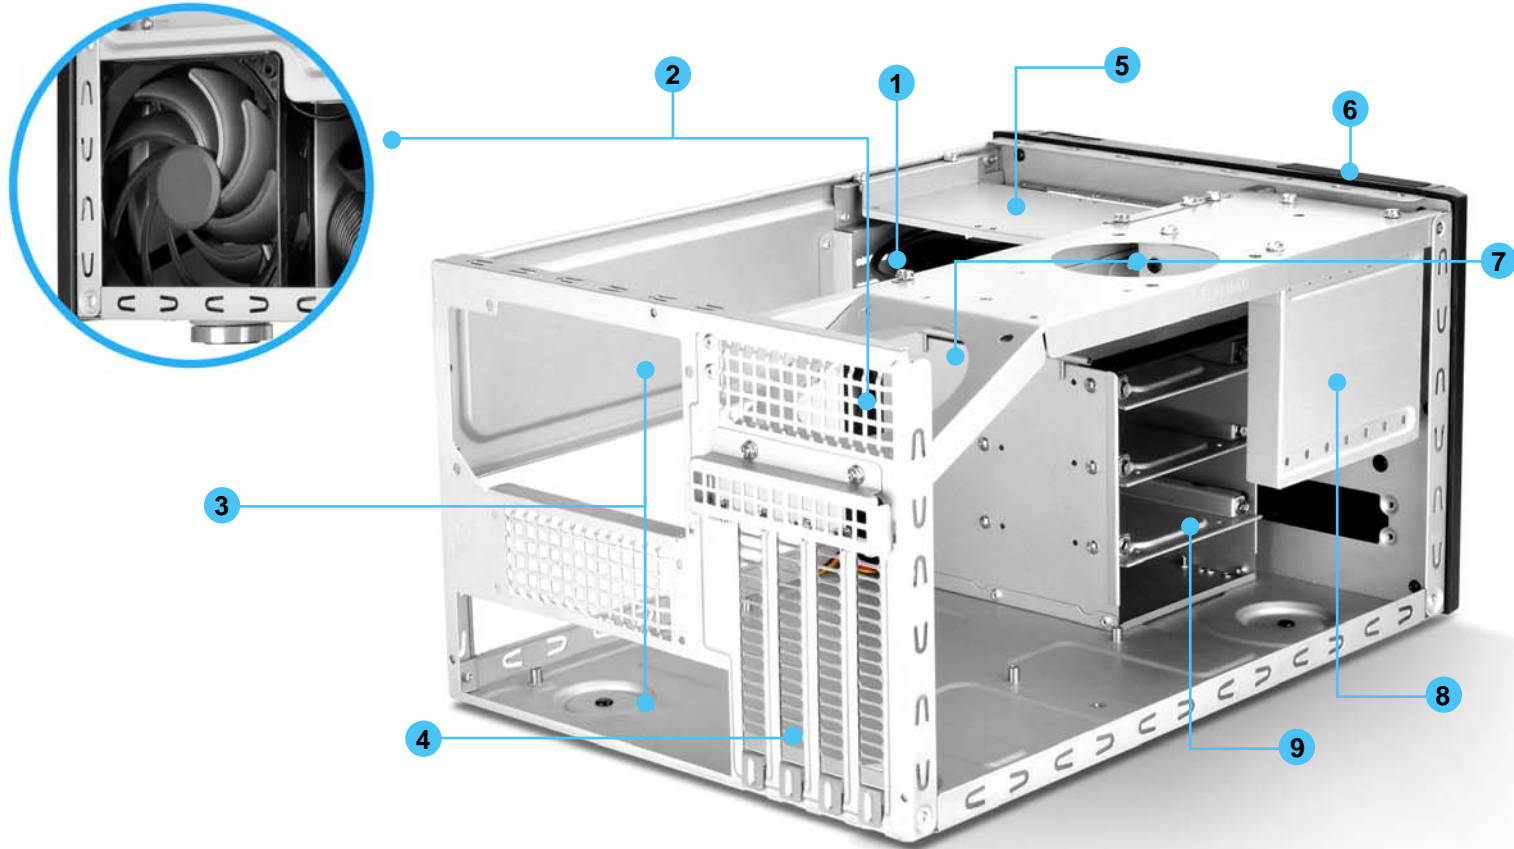

EUROPE

Brandstücken 43, D-22549 Hamburg
Germany
Tel: +49-40-675931-0
Fax: +49-40-675931-66

모델 번호: SST-SG11B

www.silverstonetek.com

소개

SilverStone의 Sugo 시리즈는 2005년 출시된 이래, 계속해서 소매용 소형 폼 팩터 케이스 부문에서 명실상부한 표준의 자리를 지키고 있습니다. SG11의 출시는 SilverStone 제품 포트폴리오에서 가장 인기 있는 케이스 디자인 중의 하나인 Sugo SG01에 대한 한정 제품인 동시에 이를 발전시킨 제품이기도 합니다. 클래식 슈박스 부분을 유지한 SG11은 계속해서 ATX 전원 공급장치와 같은 많은 표준 크기의 구성품을 수용할 수 있는 능력과 최대 14.5 인치의 그래픽 카드를 수용할 수 있는 공간으로서 명성을 이어가고 있습니다. 냉각을 위해, 측면 흡기 팬 크기가 80mm에서 120mm로 업그레이드되어 향후 하드웨어 요구에 대처할 수 있도록 준비되었습니다. 저장을 위해, 디자인을 바꾼 내부 레이아웃으로 최대 9개의 2.5" 드라이브를 설치할 수 있습니다. 깔끔한 스타일의 아크릴 액센트로 마감한 멋진 SG11은 소형 워크스테이션이나 강력한 소형 폼 팩터 게이밍 시스템을 구성하려는 사용자에게 어울리는 케이스입니다.

특징 사진

모든 길이의 그래픽 카드 지원

CPU 쿨링을 위한 충분한 공간 (높이 82mm)

마이크로 ATX 마더보드 및 ATX PSU와 호환 가능

깔끔한 스타일의 SFF 새시로 현대적인 레이아웃을 자랑합니다

2.5" 드라이브용 대용량

사양

모델 번호	SST-SG11B (블랙)		확장 슬롯	4
재질	ABS 및 아크릴 전면 패널, 스틸 바디		전면 I/O 포트	USB3.0 x 2, Audio x 1, MIC x 1
메인보드	Micro ATX, Mini-DTX, Mini-ITX		전원 공급장치	PS2(ATX) 파워 x 1
드라이브 베이	외부	5.25" x 1	확장 카드	*14.5" 그래픽 카드 지원가능, 폭 제약 - 4.46"
	내부	3.5" x 3 (2.5"와 호환 가능), 2.5" x 9	CPU 쿨러의 한계	82mm
냉각 시스템	후면	1 x 80mm 팬 슬롯, 옵션 cross-flow 팬	PSU의 한계	PSU +광 드라이브/5.25" 장치 = 370mm
	측면	1 x 120mm 흡기 팬, 1200rpm	치수	270 mm (W) x 212 mm (H) x 393 mm (D), 22.5 리터
	상단	1 x 80mm 팬 슬롯		

* 팬과 드라이브 케이징 구성은 지원되는 그래픽 카드 길이에 영향을 미칠 수 있습니다. 자세한 내용은 설명서를 참조하십시오.

SUGO series

클래식 소형 폼 팩터 케이스로 개선

SG11

- 1 5.25" 드라이브 베이 1개용 공간
- 2 측면 흡기 120mm 팬
- 3 마이크로 ATX 메인보드 및 ATX PSU와 호환 가능
- 4 4개의 확장 슬롯으로 최대 14.5" 길이의 최신 그래픽 카드 탑재
- 5 상단 브래킷에 2.5" SSD/HDD 슬롯 2개
- 6 USB 3.0 포함 상부 장착 버튼 및 I/O 포트
- 7 VGA 카드용 듀얼 80mm 팬 슬롯
- 8 최대 7개의 2.5" 하드 드라이브를 지지하는 측면 HDD 브래킷
- 9 2.5" 또는 3.5" 드라이브의 어떠한 조합도 수용할 수 있도록 고안된 3개의 HDD 브래킷