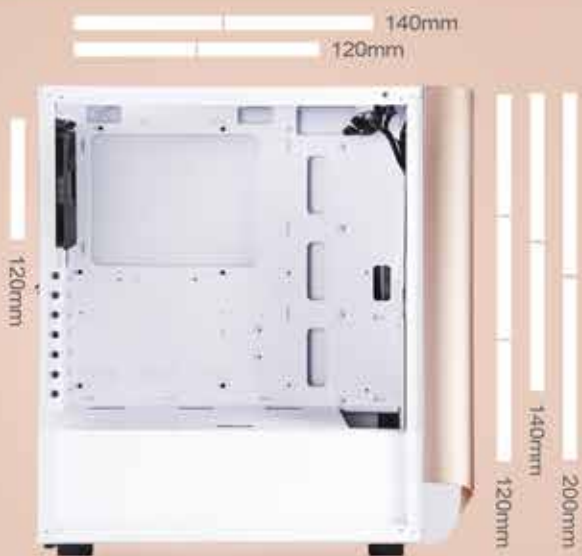

Грамотная реализация охлаждения

SETA A1 использует направленный поток воздуха из передней части корпуса к задней. Корпус оборудован двумя 200-мм вентиляторами спереди для вдува и одним 120-мм сзади для выдува, что позволяет достичь эффективного рассеивания тепла.

FAN

RADIATOR