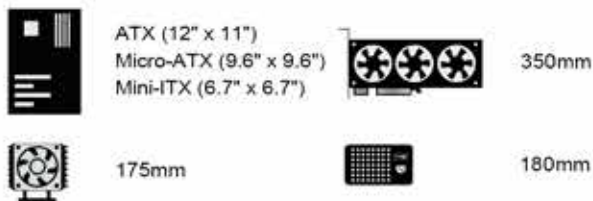

### Технические характеристики

Модель №	SST-SEA1GW-G (розовое золото и белый , закалённое стекло) SST-SEA1SB-G (Серебро на чёрном, закалённое стекло) SST-SEA1TB-G (Титан на чёрном, закалённое стекло)		
Материал	Сталь ; Алюминий ; Пластик ; Закалённое стекло		
Материнская плата	ATX (up to 12" x 11"), Micro-ATX (9.6" x 9.6") , Mini-ITX (6.7" x 6.7")		
Отсек для дисковода	Interno	3.5" x 2 2.5" x 4	
Система охлаждения	Frontale	120 мм x 3 / 140 мм x 2 / 200 мм x 2 (200 мм x 2 черные вентиляторы в комплекте)	
	Posteriore	120 мм x 1 (120 мм x 1 черные вентиляторы в комплекте)	
	Superiore	120мм x 2 / 140мм x 2	
Поддержка радиаторов	Frontale	360мм / 280мм / 240мм / 140мм / 120мм	
	Posteriore	120мм	
	Superiore	240мм / 120мм	
Слоты расширения	7 + 2		
Передний порт ввода/вывода	USB 3.0 x 2, USB 3.1 Gen 2 Type-C x 1, Combo audio x 1		
Электропитание	Standard PS2 (ATX)		
Графические карты	350мм		
Ограничение на кулер процессора	175мм		
Ограничение блока питания	180 мм вместе с лотком 3,5" HDD		
Размеры	225 мм (Ш) x 470 мм (В) x 432 мм (Г ) 45.7 литра		

### Грамотная реализация охлаждения

SETA A1 использует направленный поток воздуха из передней части корпуса к задней. Корпус оборудован двумя 200-мм вентиляторами спереди для вдува и одним 120-мм сзади для выдува, что позволяет достичь эффективного рассеивания тепла.

### Регулируемая стойка для жесткого диска

Лоток привода может быть разделён и установлен в двух положениях, каждый лоток поддерживает 1x 3,5" и 1x 2,5"