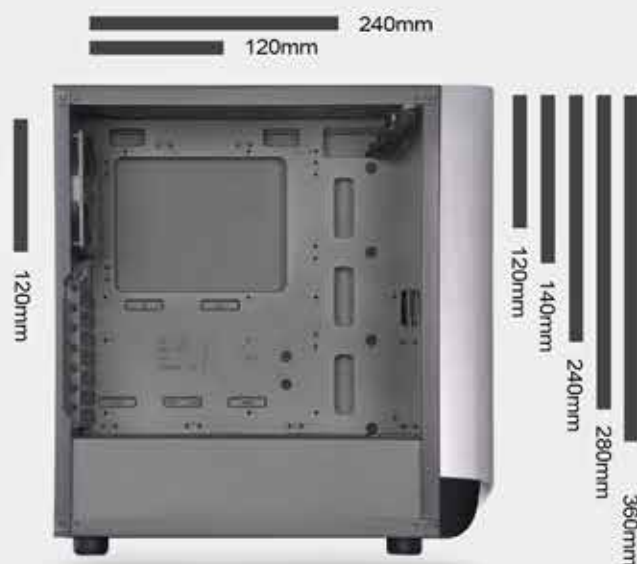

Грамотная реализация охлаждения

SETA A1 использует направленный поток воздуха из передней части корпуса к задней. Корпус оборудован двумя 200-мм вентиляторами спереди для вдува и одним 120-мм сзади для выдува, что позволяет достичь эффективного рассеивания тепла.

FAN

RADIATOR