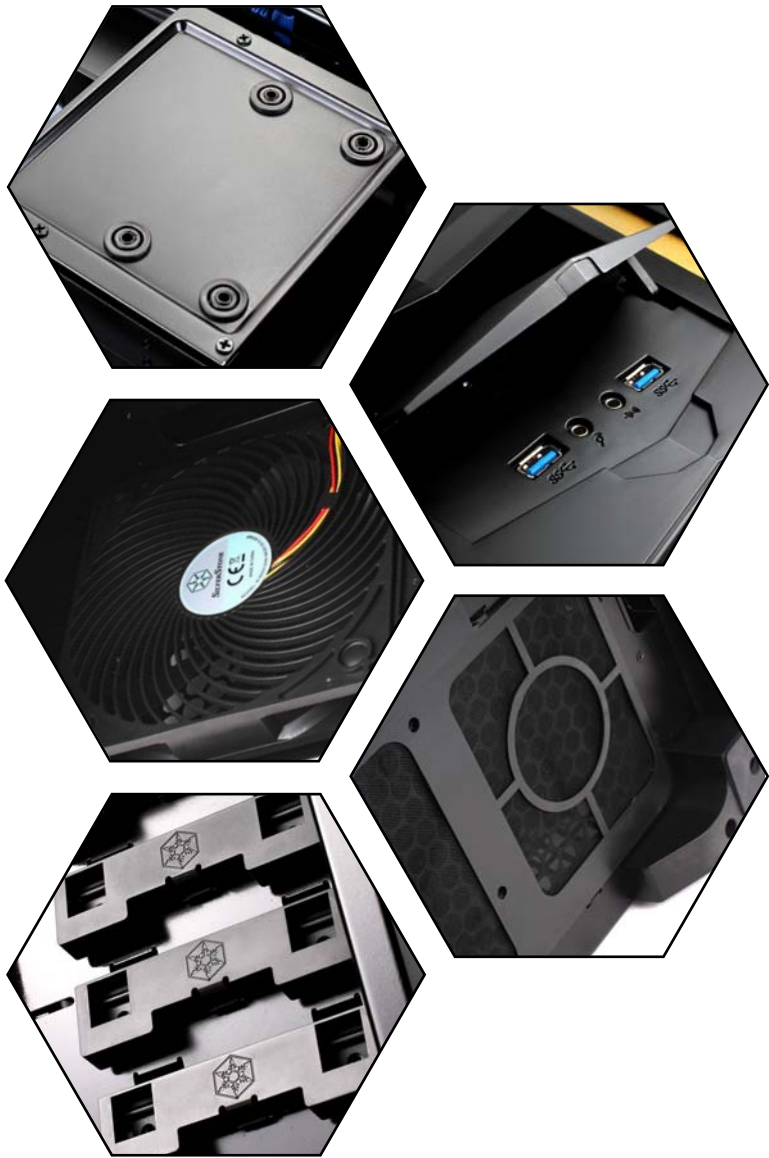

SILVERSTONE[®]
Designing Inspiration

RAVEN 3

狂野的性能巨兽

RV03

Special Features

- 继承RV01的安装方式, 主机板采90度旋转设计
- 2颗180mm穿甲弹风扇, 形成垂直风道
- 最高支持7颗120mm风扇
- 处理器区块后方保留大型开孔, 方便装设散热器
- 支持E-ATX的主机板
- 8组扩充卡插槽, 支持任何长度显示卡
- 强制背板走线设计
- 硬盘架位于主机板后方, 形成独立散热区块
- 前卫造型的多功能前面板, 内置滤网并可自由拆卸前方挡板

RAVEN 3

狂野的性能巨兽

Specifications

材质	塑料面板, 铁机身
颜色	消光黑色
型号	SST-RV03B (黑), SST-RV03B-W (黑 + 窗)
主机板	SSI EEB, SSI CEB, Extended ATX, ATX, Micro ATX
磁盘架	外露 5.25" x 7 隐藏 3.5" x 10 (6颗转换自5.25"), 2.5" x 2 for SSD
散热系统	底部 2 x 180mm AP181 fan 700 / 1200rpm, 18 / 34dBA (向下兼容 3 x 120mm fan) 顶部 1 x 120mm 出风风扇, 900rpm, 18dBA 前方 4 x 120mm fan slot 右侧 1 x 120mm fan slot 后方 1 x 120mm fan slot
扩充槽	8
前置 I/O	USB 3.0 x 2 (向下兼容于USB 2.0) audio x 1, MIC x 1
电源	标准 PS2 (ATX) 选配 最长180mm
显示卡	可兼容于13.58"长扩充卡
净重	11.4kg
尺寸	235mm (W) x 522mm (H) x 570mm (D)

RAVEN 3

狂野的性能巨兽

- ① 业界唯一主板旋转90度安装的烟囱效应，带来优异散热效果。
超大肚量，可兼容Extended ATX主板。
- ② 最多可安装7颗120mm风扇，提供使用者最弹性的散热需求。
- ③ 前卫造型的多功能前面板，内置滤网并可自由拆卸前方挡板，维持寂静散热需求。
- ④ 强制背板走线设计，主板后方空间加大，让整线轻轻松松。
- ⑤ 杰出的电源空间配置，不仅降低整线难度，并有效缩小机箱截面积（支持长度180mm以内的电源供应器）。
- ⑥ 2颗180mm穿甲弹风扇，将散热与静音两种要素一网打尽。

- ⑦ 硬盘安装于主板后方，形成独立散热区块并降低整线难度。
- ⑧ 8组扩充卡槽并支持市面上任何长度的消费级显卡。
- ⑨ 处理器区块后方保留大型开孔，方便装设散热器。
- ⑩ 顶部设置隐藏式I/O连接端口，耳机麦克风与2组USB 3.0连接埠。

RAVEN 3

狂野的性能巨兽

Introduction

为了把背位理线的精神发挥到淋漓尽致，银欣科技RAVEN团队开发了全新机种RV03。除了内建2颗180mm穿甲弹风扇将垂直风道的效能推展至极限之外，机箱深度也更加紧致；但这并不代表扩充容量的减少。RV03甚至与体积更大的RV01相同，兼容双CPU的E-ATX主板与超过13"的全长适配卡，保证兼容于市面上任何长度的显示卡。不仅如此，主板后方足足有5cm厚度的理线空间，可以通过任何电源线材却不显得紧凑。我们甚至将所有硬盘转移到机背，连同SATA电源线材、各式排线与电源供应器的电源都朝向背面。这让正面几乎不存在任何线材，进而让正面的气流更顺畅，外观更简洁。然而，如此大胆的创举并不是随意为之，实际上我们在开发阶段便列举了十数种方案，最后RV03所呈现的是能兼容市面上各类电源线材的长度。虽然电源横置设计使得最大长度有所牺牲，但RV03仍兼容银欣ST1200-G等千瓦级的强大能量。不只内在突出，两道显眼的香槟金花纹充分突显RV03风格强烈的外观设计。我们利用免工具拆装前方双层挡板，搭配使用者自由安装高达7颗120mm散热风扇。达成高效能散热与静音的两用设计。银欣科技勇于成为不断创新的机箱推手，RV03突破传统，必定能成为最吸引人的RAVEN系列机箱。