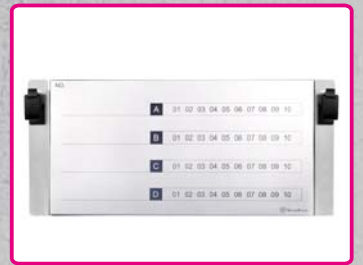

ล็อคอัตโนมัติเข้ากับตู้แร็ค

* ใส่พอดี้ในรางเลื่อนโดยไม่ต้องใช้เครื่องมือ – RMS03-24

ตู้สำหรับจัดเก็บฮาร์ดไดรฟ์ขนาด 5U สำหรับฮาร์ดไดรฟ์ 3.5" จำนวน 40 ตัว

พื้นที่พิเศษสำหรับการจัดเก็บฮาร์ดไดรฟ์ 3.5" และถาดใส่ไดรฟ์แบบเปลี่ยนโดยไม่ต้องปิดเครื่องพร้อมกัน

วัสดุกันกระแทกโพลีเอทิลีนแบบป้องกันไฟฟ้าสถิต

การติดตั้งลากบนแผงด้านหลังเพื่อการจัดการที่สะดวก

ข้อมูลเฉพาะ

หมายเลขรุ่น	SST-RMB51 SST-RMB51-W (ที่มีหน้าต่าง)	รองรับขนาดถาดใส่ HDD สูงสุด	110mm (W) x 28mm (H) x 202mm (D)
วัสดุ	โลหะเปลือย	ขนาด	430mm (W) x 218mm (H) x 612.5mm (D)
วัสดุ	SGCC, EPE แบบป้องกันไฟฟ้าสถิต	รางเลื่อน	
ความพอดีกับพื้นที่วาง	HDD/SSD 3.5" พร้อมด้วยถาดใส่ไดรฟ์	วัสดุ	SPCC แบบชุบสังกะสี
ความจุ	ความจุของแต่ละตะกร้า: HDD/SSD 3.5" x 10 ความจุรวม: HDD/SSD 3.5" x 40	น้ำหนักที่รองรับสูงสุด	45kg
ความหนาของโลหะหลัก	1mm	น้ำหนักสุทธิ	1.14kg
น้ำหนักสุทธิ	15.1Kg (RMB51-W), 15.6Kg (RMB51)	ขนาด	610mm (W) x 40.1mm (H) x 9.5mm (D)