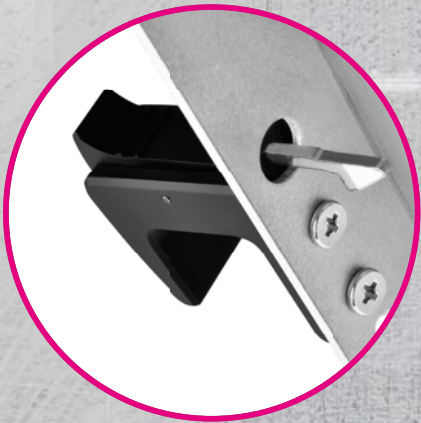

SILVERSTONE®
Designing Inspiration

RMB51

สำหรับจัดเก็บฮาร์ดไดรฟ์ขนาด 5U สำหรับฮาร์ดไดรฟ์ 3.5" จำนวน

ตู้สำหรับจัดเก็บฮาร์ดไดรฟ์ขนาด 5U สำหรับฮาร์ดไดรฟ์ 3.5" จำนวน 40 ตัว

พื้นที่พิเศษสำหรับการจัดเก็บฮาร์ดไดรฟ์ 3.5" และถาดใส่ไดรฟ์แบบเปลี่ยนโดยไม่ต้องปิดเครื่องพร้อมกัน

วัสดุกันกระแทกโพลีเอทิลีนแบบป้องกันไฟฟ้าสถิต

การติดตั้งลากบนแผงด้านหลังเพื่อการจัดการที่สะดวก

การออกแบบรางเลื่อนโดยไม่ต้องใช้เครื่องมือสำหรับติดตั้งในตู้แร็คของเซิร์ฟเวอร์

ฝาครอบด้านบนได้รับการออกแบบสำหรับการเรียกใช้ฮาร์ดไดรฟ์ได้อย่างรวดเร็ว

ล็อคอัตโนมัติเข้ากับตู้แร็ค

* ใส่พอดี้ในรางเลื่อนโดยไม่ต้องใช้เครื่องมือ – RMS03-24

ตู้สำหรับจัดเก็บฮาร์ดไดรฟ์ขนาด 5U สำหรับฮาร์ดไดรฟ์ 3.5" จำนวน 40 ตัว

พื้นที่พิเศษสำหรับการจัดเก็บฮาร์ดไดรฟ์ 3.5" และถาดใส่ไดรฟ์แบบเปลี่ยนโดยไม่ต้องปิดเครื่องพร้อมกัน

วัสดุกันกระแทกโพลีเอทิลีนแบบป้องกันไฟฟ้าสถิต

การติดตั้งลากบนแผงด้านหลังเพื่อการจัดการที่สะดวก

ข้อมูลเฉพาะ

หมายเลขรุ่น	SST-RMB51 SST-RMB51-W (ที่มีหน้าต่าง)	รองรับขนาดถาดใส่ HDD สูงสุด	110mm (W) x 28mm (H) x 202mm (D)
วัสดุ	โลหะเปลือย	ขนาด	430mm (W) x 218mm (H) x 612.5mm (D)
วัสดุ	SGCC, EPE แบบป้องกันไฟฟ้าสถิต	รางเลื่อน	
ความพอดีกับพื้นที่วาง	HDD/SSD 3.5" พร้อมด้วยถาดใส่ไดรฟ์	วัสดุ	SPCC แบบชุบสังกะสี
ความจุ	ความจุของแต่ละตะกร้า: HDD/SSD 3.5" x 10 ความจุรวม: HDD/SSD 3.5" x 40	น้ำหนักที่รองรับสูงสุด	45kg
ความหนาของโลหะหลัก	1mm	น้ำหนักสุทธิ	1.14kg
น้ำหนักสุทธิ	15.1Kg (RMB51-W), 15.6Kg (RMB51)	ขนาด	610mm (W) x 40.1mm (H) x 9.5mm (D)