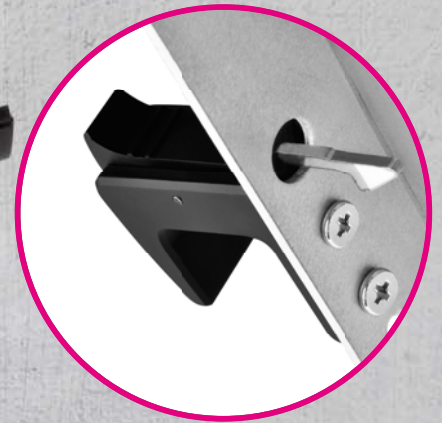

SILVERSTONE®
Designing Inspiration

RMB41

ตู้สำหรับจัดเก็บฮาร์ดไดรฟ์ขนาด 4U สำหรับฮาร์ดไดรฟ์ 2.5" จำนวน

สำหรับจัดเก็บฮาร์ดไดรฟ์ขนาด 4U สำหรับฮาร์ดไดรฟ์ 2.5" จำนวน
พื้นที่พิเศษสำหรับการจัดเก็บฮาร์ดไดรฟ์ 2.5" และถาดใส่ไดรฟ์แบบเปลี่ยนโดยไม่ต้องปิดเครื่องพร้อมกัน

วัสดุกันกระแทกโพลีเอทิลีนแบบป้องกันไฟฟ้าสถิต
การติดฉลากบนแผงด้านหน้าเพื่อการจัดการที่สะดวก
การออกแบบรางเลื่อนโดยไม่ต้องใช้เครื่องมือสำหรับติดตั้งในตู้แร็คของเซิร์ฟเวอร์
ฝาครอบด้านบนได้รับการออกแบบสำหรับการเรียกใช้ฮาร์ดไดรฟ์ได้อย่างรวดเร็ว

* ใส่พอดี้ในรางเลื่อนโดยไม่ต้องใช้เครื่องมือ - RMS03-24

ลิ้อคอัตโนมัติเข้ากับตู้ยัดแร็ค

สำหรับจัดเก็บฮาร์ดไดรฟ์ขนาด 4U
สำหรับฮาร์ดไดรฟ์ 2.5" จำนวน

พื้นที่พิเศษสำหรับการจัดเก็บฮาร์ดไดรฟ์
2.5" และถาดใส่ไดรฟ์แบบเปลี่ยนโดยไม่ต้อง
ปิดเครื่องพร้อมกัน