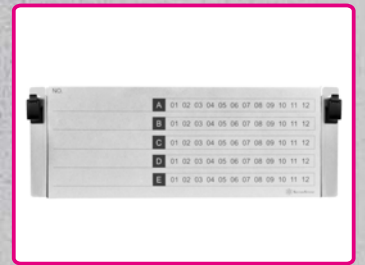

SILVERSTONE®
Designing Inspiration

RMB41

ตู้สำหรับจัดเก็บฮาร์ดไดรฟ์ขนาด 4U สำหรับฮาร์ดไดรฟ์ 2.5" จำนวน

สำหรับจัดเก็บฮาร์ดไดรฟ์ขนาด 4U สำหรับฮาร์ดไดรฟ์ 2.5" จำนวน
พื้นที่พิเศษสำหรับการจัดเก็บฮาร์ดไดรฟ์ 2.5" และถาดใส่ไดรฟ์แบบเปลี่ยนโดยไม่ต้องปิดเครื่องพร้อมกัน

วัสดุกันกระแทกโพลีเอทิลีนแบบป้องกันไฟฟ้าสถิต
การติดฉลากบนแผงด้านหน้าเพื่อการจัดการที่สะดวก
การออกแบบรางเลื่อนโดยไม่ต้องใช้เครื่องมือสำหรับติดตั้งในตู้แร็คของเซิร์ฟเวอร์
ฝาครอบด้านบนได้รับการออกแบบสำหรับการเรียกใช้ฮาร์ดไดรฟ์ได้อย่างรวดเร็ว

* ใส่พอดี้ในรางเลื่อนโดยไม่ต้องใช้เครื่องมือ - RMS03-24

ลิ้อคอัตโนมัติเข้ากับตู้ยัดแร็ค

สำหรับจัดเก็บฮาร์ดไดรฟ์ขนาด 4U
สำหรับฮาร์ดไดรฟ์ 2.5" จำนวน

พื้นที่พิเศษสำหรับการจัดเก็บฮาร์ดไดรฟ์
2.5" และถาดใส่ไดรฟ์แบบเปลี่ยนโดยไม่ต้อง
ปิดเครื่องพร้อมกัน

วัสดุกันกระแทกโพลีเอทิลีนแบบป้องกันไฟ
ฟ้าสถิต

การติดฉลากบนแผงด้านหน้าเพื่อการจัดการ
ที่สะดวก

ข้อมูลเฉพาะ

หมายเลขรุ่น	SST-RMB41	ขนาดถาดใส่ HDD แมกซ์	78mm (W) x 20mm (H) x 158mm (D)
	SST-RMB41-W (ที่มีหน้าต่าง)	ขนาด	430mm (W) x 175mm (H) x 612.5mm (D)
วัสดุ	โลหะเปลือย	รางเลื่อน	
วัสดุ	SGCC , EPE แบบป้องกันไฟฟ้าสถิต		
ความพอดีกับพื้นที่วาง	HDD/SSD 2.5" พร้อมด้วยถาดใส่ไดรฟ์	วัสดุ	SPCC แบบชุบสังกะสี
ความจุ	ความจุของแต่ละตะกร้า: HDD/SSD 2.5" x 12	น้ำหนักที่รองรับสูงสุด	45kg
	ความจุรวม: HDD/SSD 2.5" x 60	น้ำหนักสุทธิ	1.14kg
ความหนาของโลหะหลัก	1mm	ขนาด	610mm (W) x 40.1mm (H) x 9.5mm (D)
น้ำหนักสุทธิ	14.3Kg (RMB41-W), 14.8Kg (RMB41)		