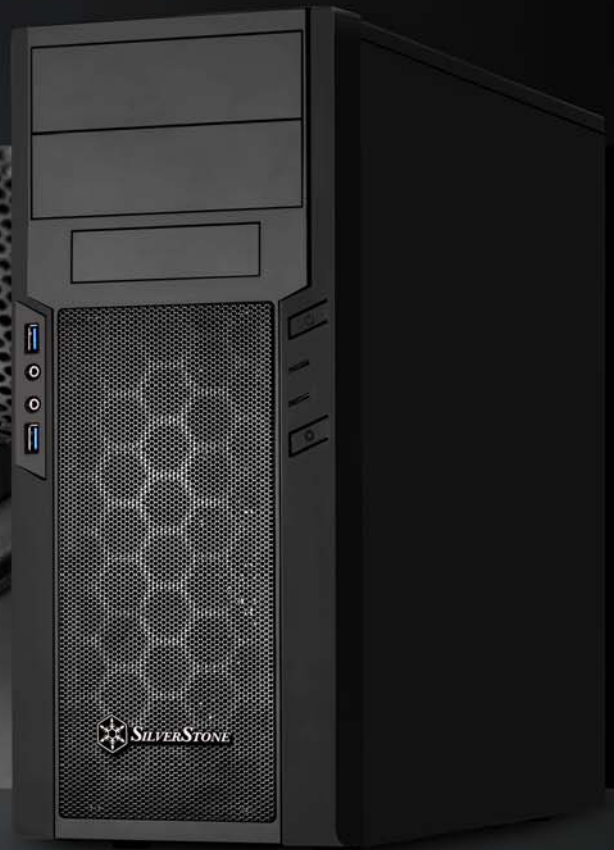

# PRECISION SERIES

# PS13

手ごろな価格でシンプル、かつ高性能のATXタワーケース

## 製品特徴

- 容易に清掃可能なアクセスしやすいフィルター
- CPUエリア背面マザーボード/バックプレート開口部で手軽にクーラー設置可能
- スタイリッシュな外観と内部ブラック全塗装
- 最大13.7インチのグラフィックカードをサポート
- 柔軟性に富むドライブストレージオプション