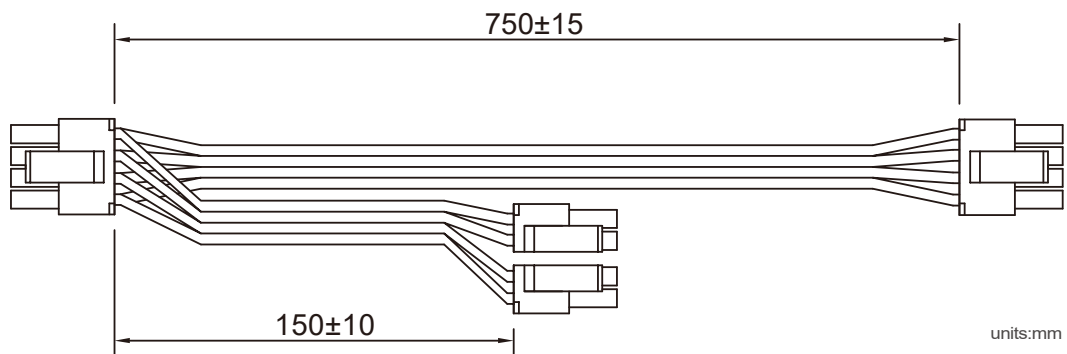

# PP13

Silverstone PSU 용 EPS 8 핀을 EPS 8 핀 + (4 + 4) 핀으로 나누는 스플리터 케이블

- 실버스톤의 모듈러 파워 서플라이와 호환
- 표준 EPS 8 핀과 EPS 4+4 핀 커넥터
- 유연하고 평평한 배열 지원, 높은 전력 사용 환경에도 적합한 굵은 18AWG 와이어 게이지

## 사양

|         |                          |
|---------|--------------------------|
| 모델 번호   | SST-PP13                 |
| 색       | 검정                       |
| 커넥터     | 표준 EPS 8 핀 및 4 + 4 핀 커넥터 |
| 길이      | 750mm + 150mm            |
| 와이어 게이지 | 18 AWG                   |

표준 EPS 8 핀과 EPS 4+4 핀 커넥터

플랫 케이블은 유연성이 훨씬 커서 케이블을 딱 조이게 접고 정돈할 수 있습니다

실버스톤의 모듈러 파워 서플라이와 호환