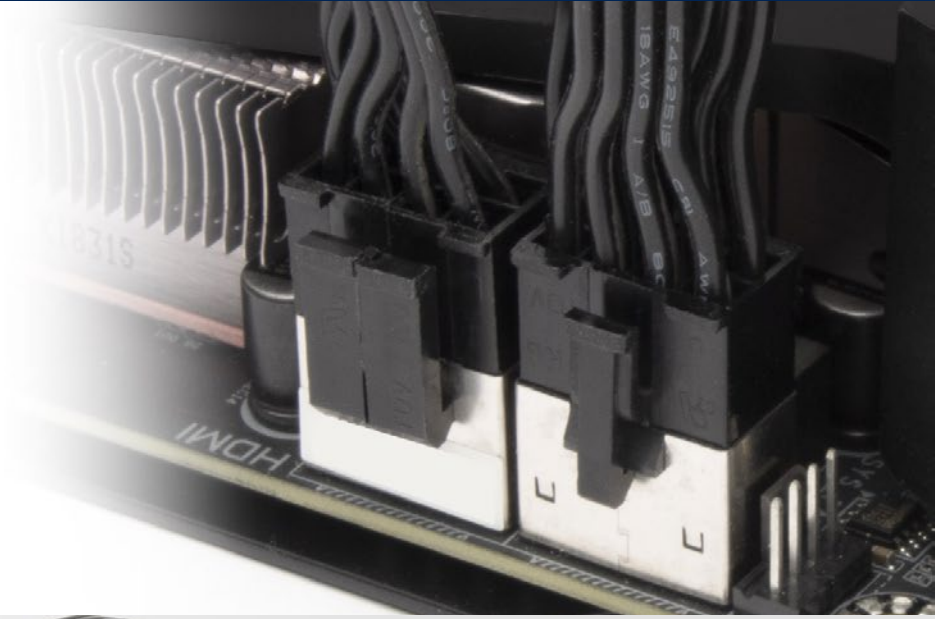

# PP13

Silverstone PSU 용 EPS 8 핀을 EPS 8 핀 + (4 + 4) 핀으로 나누는 스플리터 케이블

- 실버스톤의 모듈러 파워 서플라이와 호환
- 표준 EPS 8 핀과 EPS 4+4 핀 커넥터
- 유연하고 평평한 배열 지원, 높은 전력 사용 환경에도 적합한 굵은 18AWG 와이어 게이지

## 사양

|         |                          |
|---------|--------------------------|
| 모델 번호   | SST-PP13                 |
| 색       | 검정                       |
| 커넥터     | 표준 EPS 8 핀 및 4 + 4 핀 커넥터 |
| 길이      | 750mm + 150mm            |
| 와이어 게이지 | 18 AWG                   |

표준 EPS 8 핀과 EPS 4+4 핀 커넥터

플랫 케이블은 유연성이 훨씬 커서 케이블을 딱 조이게 접고 정돈할 수 있습니다

실버스톤의 모듈러 파워 서플라이와 호환