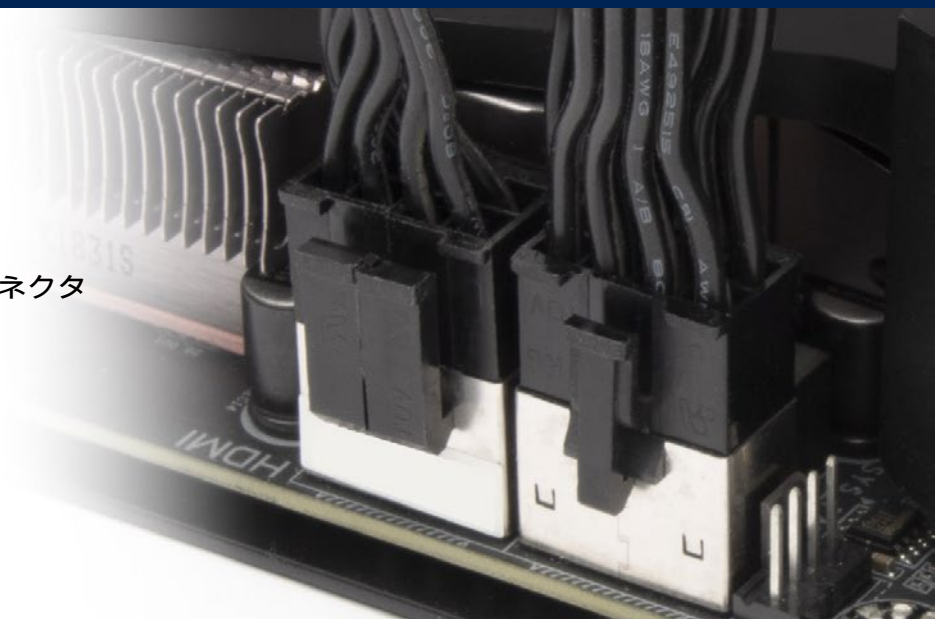

# PP13

SilverStone PSU 用の EPS 8 ピン ~ EPS 8 ピン + (4+4)  
ピンスプリッタ

- SilverStone 製モジュラー電源と互換性あり
- 標準 EPS 8 ピンおよび EPS 4+4 ピンコネクタ
- フレキシブルなフラット配列設計に太い 18AWG ワイヤゲージを採用、ヘビーデューティー仕様

## 製品仕様

型番	SST-PP13
カラー	黒
コネクタ	標準 EPS 8 ピンおよび 4 + 4 ピンコネクタ
長さ	750mm + 150mm
ワイヤーゲージ	18 AWG

標準 EPS 8 ピンおよび EPS 4+4 ピンコネクタ

フラットケーブルにより折り曲げや、ケーブル取回しに十分なフレキシビリティ

SilverStone 製モジュラー電源と互換性あり