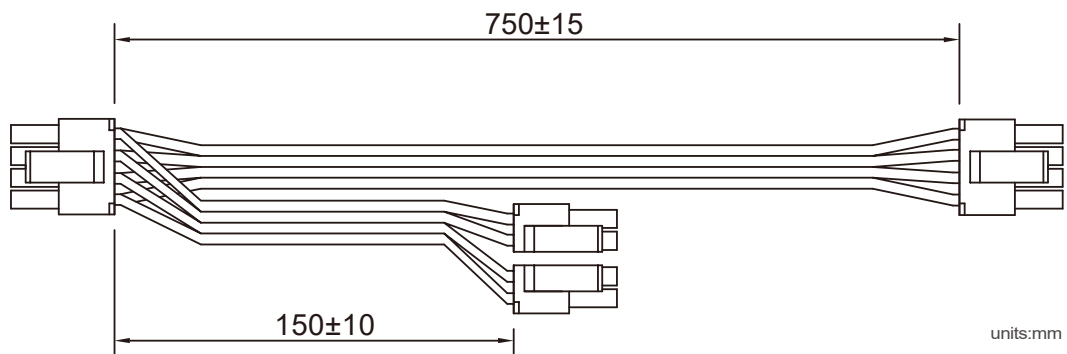

# PP13

SilverStone PSU 用の EPS 8 ピン ~ EPS 8 ピン + (4+4)  
ピンスプリッタ

- SilverStone 製モジュラー電源と互換性あり
- 標準 EPS 8 ピンおよび EPS 4+4 ピンコネクタ
- フレキシブルなフラット配列設計に太い 18AWG ワイヤゲージを採用、ヘビーデューティー仕様

## 製品仕様

型番	SST-PP13
カラー	黒
コネクタ	標準 EPS 8 ピンおよび 4 + 4 ピンコネクタ
長さ	750mm + 150mm
ワイヤーゲージ	18 AWG

標準 EPS 8 ピンおよび EPS 4+4 ピンコネクタ

フラットケーブルにより折り曲げや、ケーブル取回しに十分なフレキシビリティ

SilverStone 製モジュラー電源と互換性あり