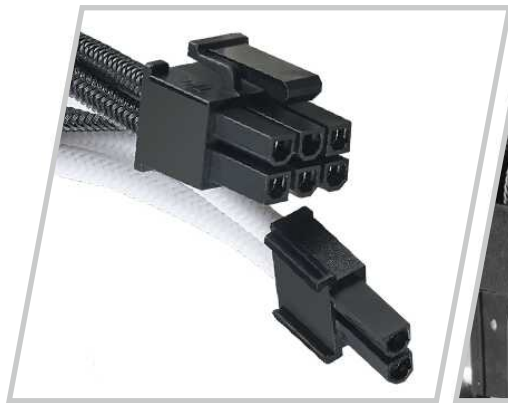

SILVERSTONE

PP07E 8 pin (6+2) PCI-E

Verlängerungsstromkabel-Set mit extrem flexibler Tülle

- Extrem feine 0,08-mm-Kupferdrähte
- Hochdichtes Nylongewebe mit ausgezeichneter Beständigkeit und Flexibilität
- Sauerstofffreie Kupferdrähte, Beschichtung verhindert Oxidation
- Jeder Draht ist individuell mit einer schwarzen oder schwarz-weißen Tülle ummantelt
- Kompatibel mit allen Netzteilen
- Jedes Stromverlängerungskabel ist mit vier Kabelführungskämmen ausgestattet

Spezifikationen

Modell Nr.	SST-PP07E-PCIBW
Farbe	Schwarz / Weiß
Anschlüsse	1 x 8-poliges (6+2) PCI-E Anschlüsse
Kabellänge	300mm
Drahtdurchmesser	18 AWG

Modell Nr.	SST-PP07E-PCIB
Farbe	Schwarz
Anschlüsse	1 x 8-poliges (6+2) PCI-E Anschlüsse
Kabellänge	300mm
Drahtdurchmesser	18 AWG

SST-PP07E-PCIBW

SST-PP07E-PCIB

Extrem feine 0,08-mm-Kupferdrähte

FORCE GTX

Jeder Draht ist individuell mit einer schwarzen oder schwarz-weißen Tülle ummantelt

Kompatibel mit allen Netzteilen - ATX, SFX, Fanless PSU