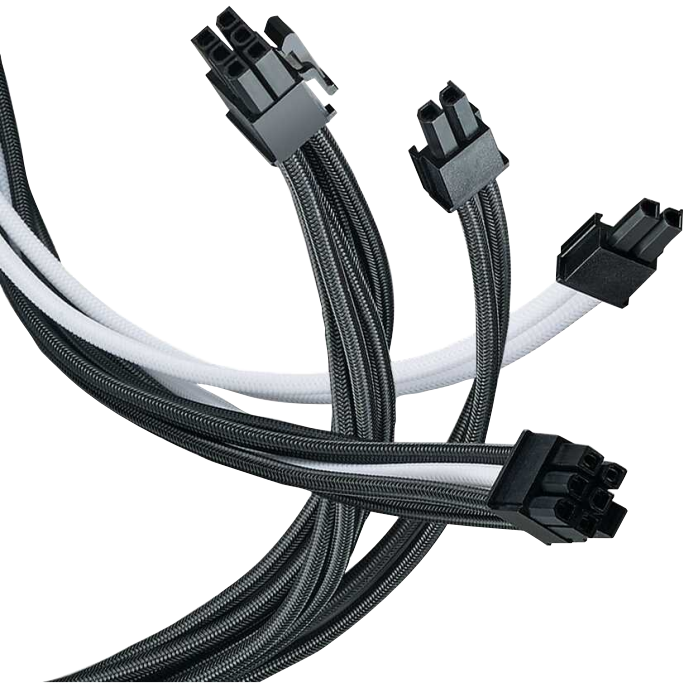

SILVERSTONE

PP07E 8 pin (6+2) PCI-E

Verlängerungsstromkabel-Set mit extrem flexibler Tülle

- Extrem feine 0,08-mm-Kupferdrähte
- Hochdichtes Nylongewebe mit ausgezeichneter Beständigkeit und Flexibilität
- Sauerstofffreie Kupferdrähte, Beschichtung verhindert Oxidation
- Jeder Draht ist individuell mit einer schwarzen oder schwarz-weißen Tülle ummantelt
- Kompatibel mit allen Netzteilen
- Jedes Stromverlängerungskabel ist mit vier Kabelführungskämmen ausgestattet

Spezifikationen

Modell Nr.	SST-PP07E-PCIBW
Farbe	Schwarz / Weiß
Anschlüsse	1 x 8-poliges (6+2) PCI-E Anschlüsse
Kabellänge	300mm
Drahtdurchmesser	18 AWG

Modell Nr.	SST-PP07E-PCIB
Farbe	Schwarz
Anschlüsse	1 x 8-poliges (6+2) PCI-E Anschlüsse
Kabellänge	300mm
Drahtdurchmesser	18 AWG

SST-PP07E-PCIBW

SST-PP07E-PCIB

Extrem feine 0,08-mm-Kupferdrähte

FORCE GTX

Jeder Draht ist individuell mit einer schwarzen oder schwarz-weißen Tülle ummantelt

Kompatibel mit allen Netzteilen - ATX, SFX, Fanless PSU