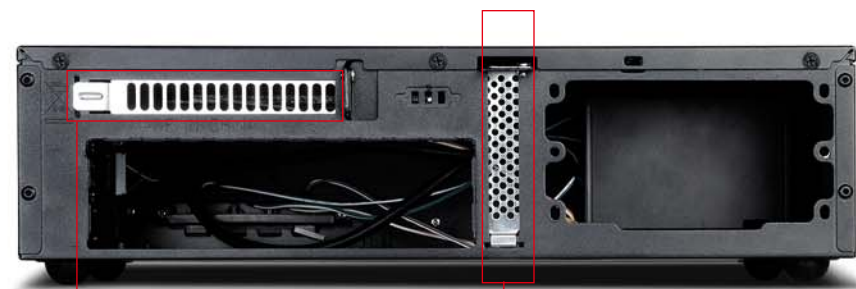

SILVERSTONE[®]

Designing Inspiration

Milo Series **ML06**

Mini-ITX HTPCのベンチマーク

製品特徴

- わずか7リットルの超小型サイズ
- 高級感あふれるアルミニウム製フロントパネル
- 最高2つまでの80mmファンをサポート
- 多目的4-in-1ブラケット
- Mini-DTX / Mini-ITXマザーボードおよびSFX PSU互換
- 4台の2.5" HDD/SSDに対応

Milo Series ML06

Mini-ITX HTPCのベンチマーク

ロープロファイル拡張カード対応

フルサイズ拡張スロット
(for extra I/O ports only)

2つのUSB3.0ポート

Power and reset button

仕様

型番	材質	マザーボード	ドライブベイ	拡張スロット	冷却システム	フロント I/O ポート	寸法
SST-ML06B	7mmアルミニウム フロントパネル, 0.8mm スチール 製ボディー	Mini-ITX	外部 9.5mm/12.7mmスリム光学ド ライブx 1 (3.5" HDD x 1 or 2.5" HDD x 2または120mm ファンx 1が装着可能) 内部 2.5" x 4	1	右側 2 x 80mm ファンス ロット トップ 1 x 120mm ファンスロ ット / 特大のPSU換気 口	USB 3.0 x 2 audio x 1 MIC x 1	350mm (W) x 99 mm (H) x 205 mm (D), 7リットル

製品紹介

スリムフォームファクターHTPCで好評のMilo ML06 HTPCケースは、現在のMiloシリーズで最小、かつ最近のコンポーネントが装着可能なケースとなっています。サイズわずか7リットル（Micro-ATXベースのML03の半分のサイズ）ながらMini-ITXマザーボード、SFX電源および最大4台の2.5”ハードディスクドライブが装着可能です。画期的な多目的4-in-1ブラケットにより、ユーザーの必要に応じてスリム光学ドライブ、3.5”ハードディスクドライブ1台、2.5”ドライブ2台、または120mmファンが装着可能です。ML06には、素晴らしくコンパクトなデザインを更に引き立てる、ヘアライン・ブラシ・パターン仕上げの美しいアルミニウム・フロントパネルを装備、ホームシアター環境にシームレスに統合可能で、市場で最高のHTPCプチケースとなっています。