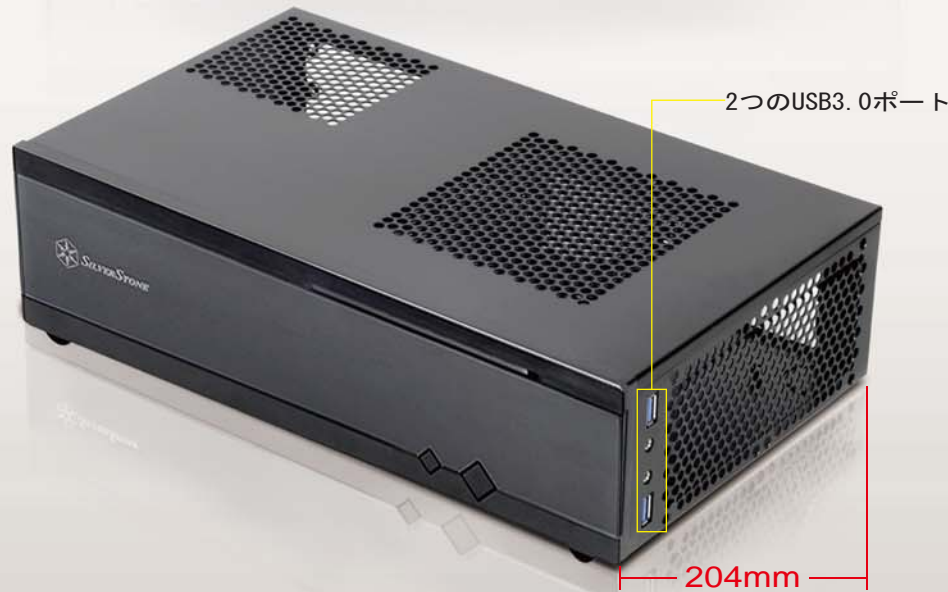

## 製品特徴

わずか7リットルの超小型サイズ

最高2つまでの80mmファンをサポート

多目的4-in-1ブラケット

Mini-DTX / Mini-ITXマザーボードおよびSFX PSU互換

4台の2.5" HDD/SSDに対応

Milo Series **ML05**  
[www.silverstonetek.com](http://www.silverstonetek.com)

# Milo Series ML05

フルサイズ拡張スロット  
(for extra I/O ports only)

ロープロファイル拡張カード対応

## 仕様

型番	材質	マザーボード	ドライブベイ	拡張スロット	冷却システム	フロント I/O ポート	寸法
SST-ML05B	アクリルおよび プラスチックフ ロントパネル, 0.8mm スチール 製ボディー	Mini-ITX	外部 9.5mm/12.7mmスリム光学ドラ イブ x 1 (3.5" HDD x 1 or 2.5" HDD x 2または120mmファン x 1が装着可能)	1	サイド 2 x 80mm ファンスロット  トップ 1 x 120mm ファンスロット / 特大のPSU換気口	USB 3.0 x 2 audio x 1 MIC x 1	350mm (W) x 99 mm (H) x 204 mm (D), 7liter
			内部 2.5" x 4	Left			

# 製品紹介

スリムフォームファクターHTPCで好評のMilo ML05 HTPCケースは、現在のMiloシリーズで最小、かつ最近のコンポーネントが装着可能なケースとなっています。サイズわずか7リットル（Micro-ATXベースのML03の半分のサイズ）ながらMini-ITXマザーボード、SFX電源および最大4台の2.5”ハードディスクドライブが装着可能です。画期的な多目的4-in-1ブラケットにより、ユーザーの必要に応じてスリム光学ドライブ、3.5”ハードディスクドライブ1台、2.5”ドライブ2台、または120mmファンが装着可能です。非常にコンパクトな設計に加え、美しいアクリルフロントパネルがホームシアター環境にマッチするML05は、市場で入手可能な最良の小型HTPCケースです。