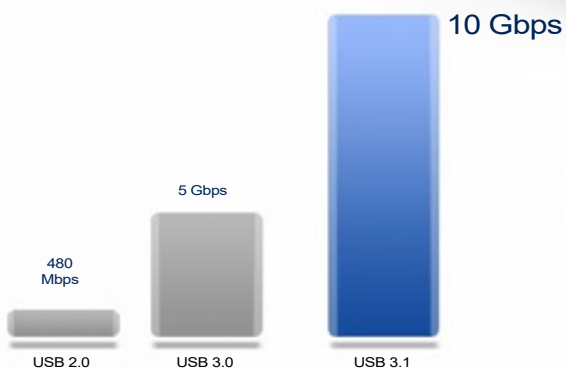

新世代の速度

キットでは最大 10 Gbps の転送速度を実現

便利なコネクタ接続

USB Type-C コネクタはリバーシブルなので、接続時に便利

フラットケーブル

フラットケーブルによりきつく折れ曲がっても平気、インストールに便利