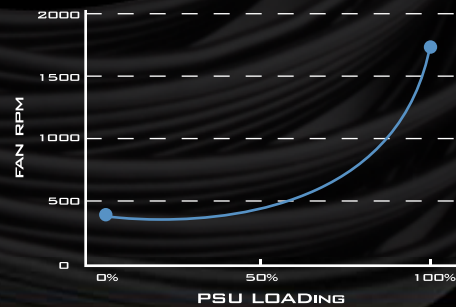

内蔵120mmファンは優れた流量かつ低動作音で、静かなホーム・オフィスユースに最適です。