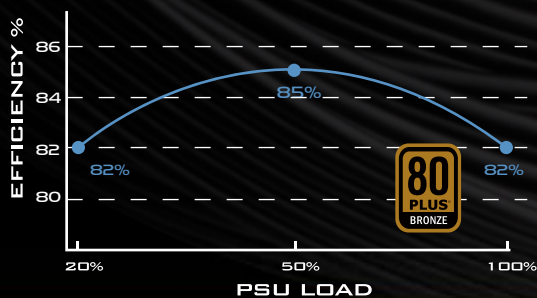

80 PLUS Bronze仕様による高効率
40°C動作温度での連続出力
クラスをリードするシングル+12Vレール

最小18dBAの低動作音120mmファン
PCI-E 8ピンおよびPCI-E 6ピンコネクタ対応
全ブラックフラットケーブル設計

型番	最大 DC 出力	+3.3V	+5V	+12V	-12V	+5Vsb
SST-ET750-B	750W	22A	22A	62A	0.3A	2.5A
		120W		744W	3.6W	12.5W

80 PLUS Bronzeレベルの効率設計で、廃熱を減らし電力を節約します。