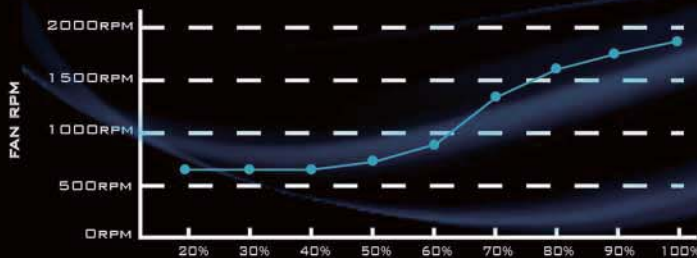

ข้อมูลเฉพาะ

| | |
|------------------|--|
| หมายเลขรุ่น | SST-ET700-MG |
| สี | สีดำ (พินสีไว้สารตะกั่ว) |
| ระบบทำความเย็น | พัดลมแบบเจียบ 135 มม. 1 ตัว |
| MTBF | ค่าที่สุด 18 dBA |
| อุณหภูมิขณะทำงาน | 100,000 ชั่วโมง |
| ขนาด | 0°C ~ 40°C |
| ระบบทำความเย็น | 150 มม. (ท) x 86 มม. (ศ) x 165 มม. (ล) |

Power density
329W per liter

ออกแบบสำหรับประสิทธิภาพระดับ
80 PLUS Gold เพื่อลดความร้อนที่สูญเสีย
และประหยัดไฟฟ้า

พัดลม 135 มม. ในตัวให้การไหลของอากาศที่ยอดเยี่ยมและระดับเสียงรบกวนที่ต่ำ
เหมาะสำหรับการใช้ในบ้านที่เงียบ หรือการใช้ในสำนักงาน