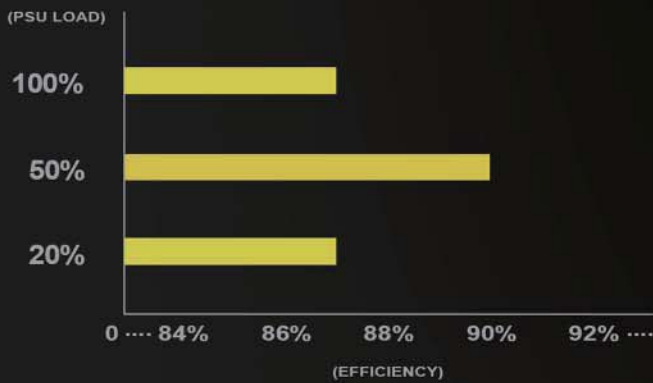

ET700

โมดูลพลังงาน ATX เต็มรูปแบบ

Power density
329W per liter

- ประสิทธิภาพสูง พร้อมการรับรองมาตรฐานระดับ 80 PLUS Gold สายไฟในแบบกึ่งโมดูลาร์ ช่วยเพิ่มความสะดวกในการจัดการสายไฟ
- ให้พลังงานที่ต่อเนื่อง 24 ชม. โดยไม่ต้องหยุดพัก ภายใต้อุณหภูมิการทำงาน 40°C
- ราง +12V เดียวชั้นน้ำในรุ่น
- พัดลม 135 มม. ที่ทำงานได้เงียบด้วยระดับเสียงเพียง 18 dBA
- รองรับข้อต่อ PCIe 8 พิน และ PCIe 6 พิน
- การจัดการสายเคเบิลชั้นสูงอย่างสมบูรณ์
- สายไฟสีดำและเป็นสายแบนทั้งหมด
- วงจรป้องกันหลายระดับ

ข้อมูลเฉพาะ

| | |
|------------------|--|
| หมายเลขรุ่น | SST-ET700-MG |
| สี | สีดำ (พินสีไว้สารตะกั่ว) |
| ระบบทำความเย็น | พัดลมแบบเจียบ 135 มม. 1 ตัว |
| MTBF | ค่าที่สุด 18 dBA |
| อุณหภูมิขณะทำงาน | 100,000 ชั่วโมง |
| ขนาด | 0°C ~ 40°C |
| ระบบทำความเย็น | 150 มม. (ท) x 86 มม. (ศ) x 165 มม. (ล) |

Power density
329W per liter

ออกแบบสำหรับประสิทธิภาพระดับ
80 PLUS Gold เพื่อลดความร้อนที่สูญเสีย
และประหยัดไฟฟ้า

พัดลม 135 มม. ในตัวให้การไหลของอากาศที่ยอดเยี่ยมและระดับเสียงรบกวนที่ต่ำ
เหมาะสำหรับการใช้ในบ้านที่เงียบ หรือการใช้ในสำนักงาน