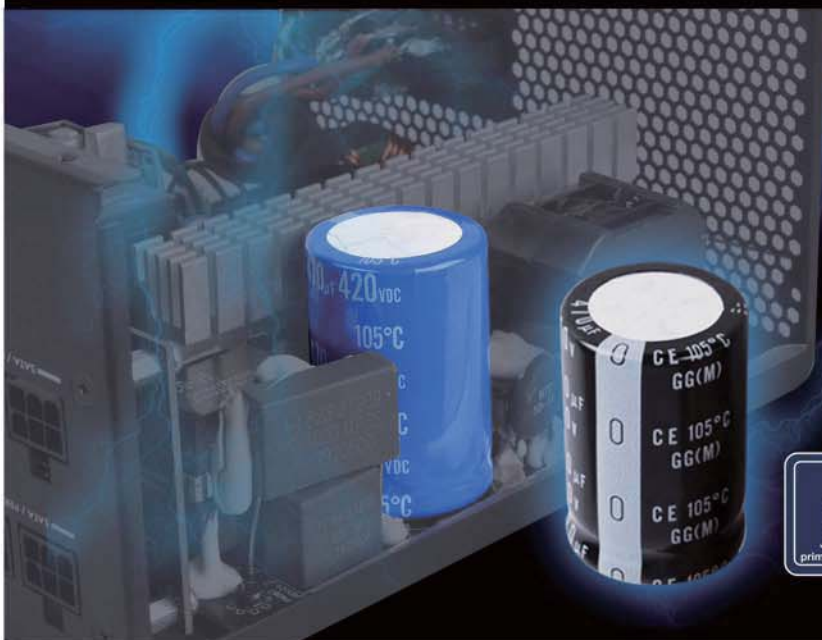

ET700

โมดูลพลังงาน ATX เต็มรูปแบบ

Power density
329W per liter

- ประสิทธิภาพสูง พร้อมการรับรองมาตรฐานระดับ 80 PLUS Gold สายไฟในแบบกึ่งโมดูลาร์ ช่วยเพิ่มความสะดวกในการจัดการสายไฟ
- ให้พลังงานที่ต่อเนื่อง 24 ชม. โดยไม่ต้องหยุดพัก ภายใต้อุณหภูมิการทำงาน 40°C
- ราง +12V เดียวชั้นน้ำในรุ่น
- พัดลม 135 มม. ที่ทำงานได้เงียบด้วยระดับเสียงเพียง 18 dBA
- รองรับข้อต่อ PCIe 8 พิน และ PCIe 6 พิน
- การจัดการสายเคเบิลชั้นสูงอย่างสมบูรณ์
- สายไฟสีดำและเป็นสายแบนทั้งหมด
- วงจรป้องกันหลายระดับ

ข้อมูลเฉพาะ

| | |
|------------------|--|
| หมายเลขรุ่น | SST-ET700-MG |
| สี | สีดำ (พินสีไว้สารตะกั่ว) |
| ระบบทำความเย็น | พัดลมแบบเจียบ 135 มม. 1 ตัว |
| MTBF | ค่าที่สุด 18 dBA |
| อุณหภูมิขณะทำงาน | 100,000 ชั่วโมง |
| ขนาด | 0°C ~ 40°C |
| ระบบทำความเย็น | 150 มม. (ท) x 86 มม. (ศ) x 165 มม. (ล) |

Power density
329W per liter

ออกแบบสำหรับประสิทธิภาพระดับ
80 PLUS Gold เพื่อลดความร้อนที่สูญเสีย
และประหยัดไฟฟ้า

พัดลม 135 มม. ในตัวให้การไหลของอากาศที่ยอดเยี่ยมและระดับเสียงรบกวนที่ต่ำ
เหมาะสำหรับการใช้ในบ้านที่เงียบ หรือการใช้ในสำนักงาน