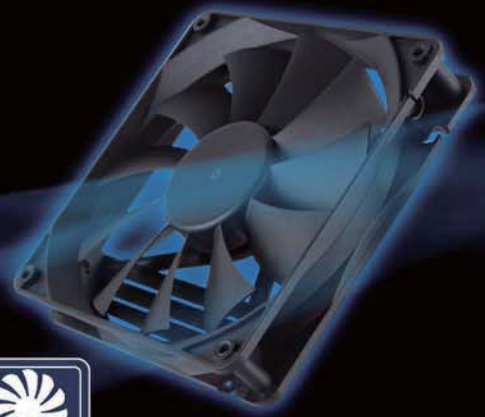

ET700

โมดูลพลังงาน ATX เต็มรูปแบบ

Power density
329W per liter

- ประสิทธิภาพสูง พร้อมการรับรองมาตรฐานระดับ 80 PLUS Gold สายไฟในแบบกึ่งโมดูลาร์ ช่วยเพิ่มความสะดวกในการจัดการสายไฟ
- ให้พลังงานที่ต่อเนื่อง 24 ชม. โดยไม่ต้องหยุดพัก ภายใต้อุณหภูมิการทำงาน 40°C
- ราง +12V เดียวชั้นน้ำในรุ่น
- พัดลม 135 มม. ที่ทำงานได้เงียบด้วยระดับเสียงเพียง 18 dBA
- รองรับข้อต่อ PCIe 8 พิน และ PCIe 6 พิน
- การจัดการสายเคเบิลชั้นสูงอย่างสมบูรณ์
- สายไฟสีดำและเป็นสายแบนทั้งหมด
- วงจรป้องกันหลายระดับ

ข้อมูลเฉพาะ

| | |
|------------------|--|
| หมายเลขรุ่น | SST-ET700-MG |
| สี | สีดำ (พินสีไว้สารตะกั่ว) |
| ระบบทำความเย็น | พัดลมแบบเจียบ 135 มม. 1 ตัว |
| MTBF | ค่าที่สุด 18 dBA |
| อุณหภูมิขณะทำงาน | 100,000 ชั่วโมง |
| ขนาด | 0°C ~ 40°C |
| ระบบทำความเย็น | 150 มม. (ท) x 86 มม. (ศ) x 165 มม. (ล) |

Power density
329W per liter

ออกแบบสำหรับประสิทธิภาพระดับ
80 PLUS Gold เพื่อลดความร้อนที่สูญเสีย
และประหยัดไฟฟ้า

พัดลม 135 มม. ในตัวให้การไหลของอากาศที่ยอดเยี่ยมและระดับเสียงรบกวนที่ต่ำ
เหมาะสำหรับการใช้ในบ้านที่เงียบ หรือการใช้ในสำนักงาน