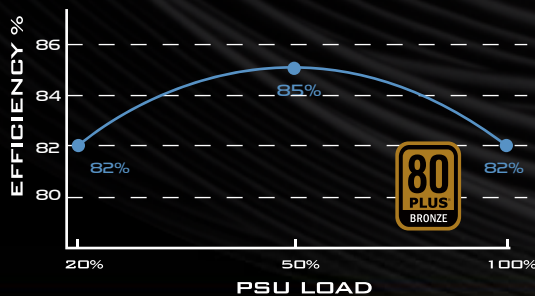

80 PLUS Bronze仕様による高効率
40°C動作温度での連続出力
クラスをリードするシングル+12Vレール

最小18dBAの低動作音120mmファン
PCI-E 8ピンおよびPCI-E 6ピンコネクタ対応
全ブラックフラットケーブル設計

型番	最大 DC 出力	+3.3V	+5V	+12V	-12V	+5Vsb
SST-ET650-B	650W	20A	17A	50A	0.3A	2.5A
		120W		600W	3.6W	12.5W

80 PLUS Bronzeレベルの効率設計で、廃熱を減らし電力を節約します。