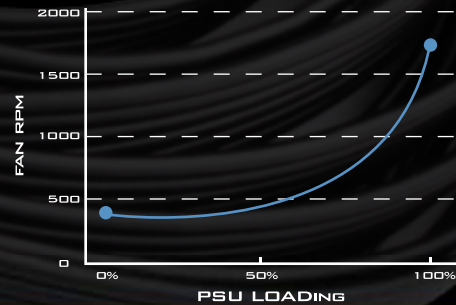

内蔵120mmファンは優れた流量かつ低動作音で、静かなホーム・オフィスユースに最適です。