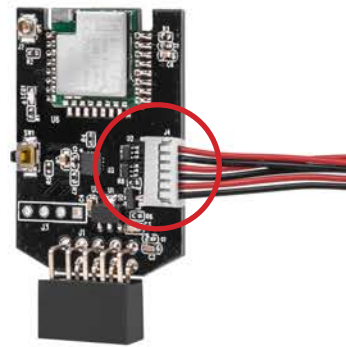

# ES03-WiFi

## 2.4Ghz Wi-Fi 원격 컴퓨터 전원 스위치

- 스마트 폰을 통해 컴퓨터 켜기 / 끄기
- 내부 USB 대기 전원으로 구동되는 2.4GHz WiFi 모듈 어댑터
- ES03-WiFi 및 스마트 폰이 인터넷에 연결된 경우 어디서나 작동
- 스마트 폰을 사용하여 PC 를 즉시 켜거나 끄고, 재설정하거나, 강제 종료하거나, 일정을 켜거나 끄거나, 그룹을 켜거나 끌 수 있습니다
- 스마트 폰에서 PC 의 전원 켜기 / 끄기 상태 표시
- 전원 / 리셋 / Speaker Y 케이블 포함 (Speaker 와이어는 커짐 / 꺼짐 상태 확인에 사용됨)

### 사양

모델 번호	SST-ES03-WiFi
모듈 어댑터 카드	
어댑터 폼 팩터	내부 USB 2.0 9 핀
WiFi 표준	IEEE 802.11b/g/n
보안	64/128 bit WEP, TKIP, AES, WPA, WPA2
주파수 범위	2.412GHz - 2.484GHz
RF 출력 전력	802.11b: 20 ± 2dBm (@11Mbps) 802.11g: 17 ± 2dBm (@54Mbps) 802.11n: 14 ± 2dBm (@HT20, MCS7)
수신기 감도	802.11b: -91dBm (@11Mbps, CCK) 802.11g: -75dBm (@54Mbps, OFDM) 802.11n: -72dBm (MCS7)
안테나 타입	침 안테나 IPEX 커넥터 ( 옵션 외부 안테나 용 )
환경	작동 온도 : -40℃ ~70℃ (-40 °F ~158 °F ) 보관 온도 : 0℃ ~40℃ (32 °F ~104 °F ) Operating humidity : 0%~90% 비 응축 Storage humidity : 10%~90% 비 응축
순 중량	4.7g
치수	25.2mm (W) x 8mm (H) x 45.6mm (D)

전원 / 리셋 / Speaker Y 케이블 포함

내부 USB 2.0 9 핀