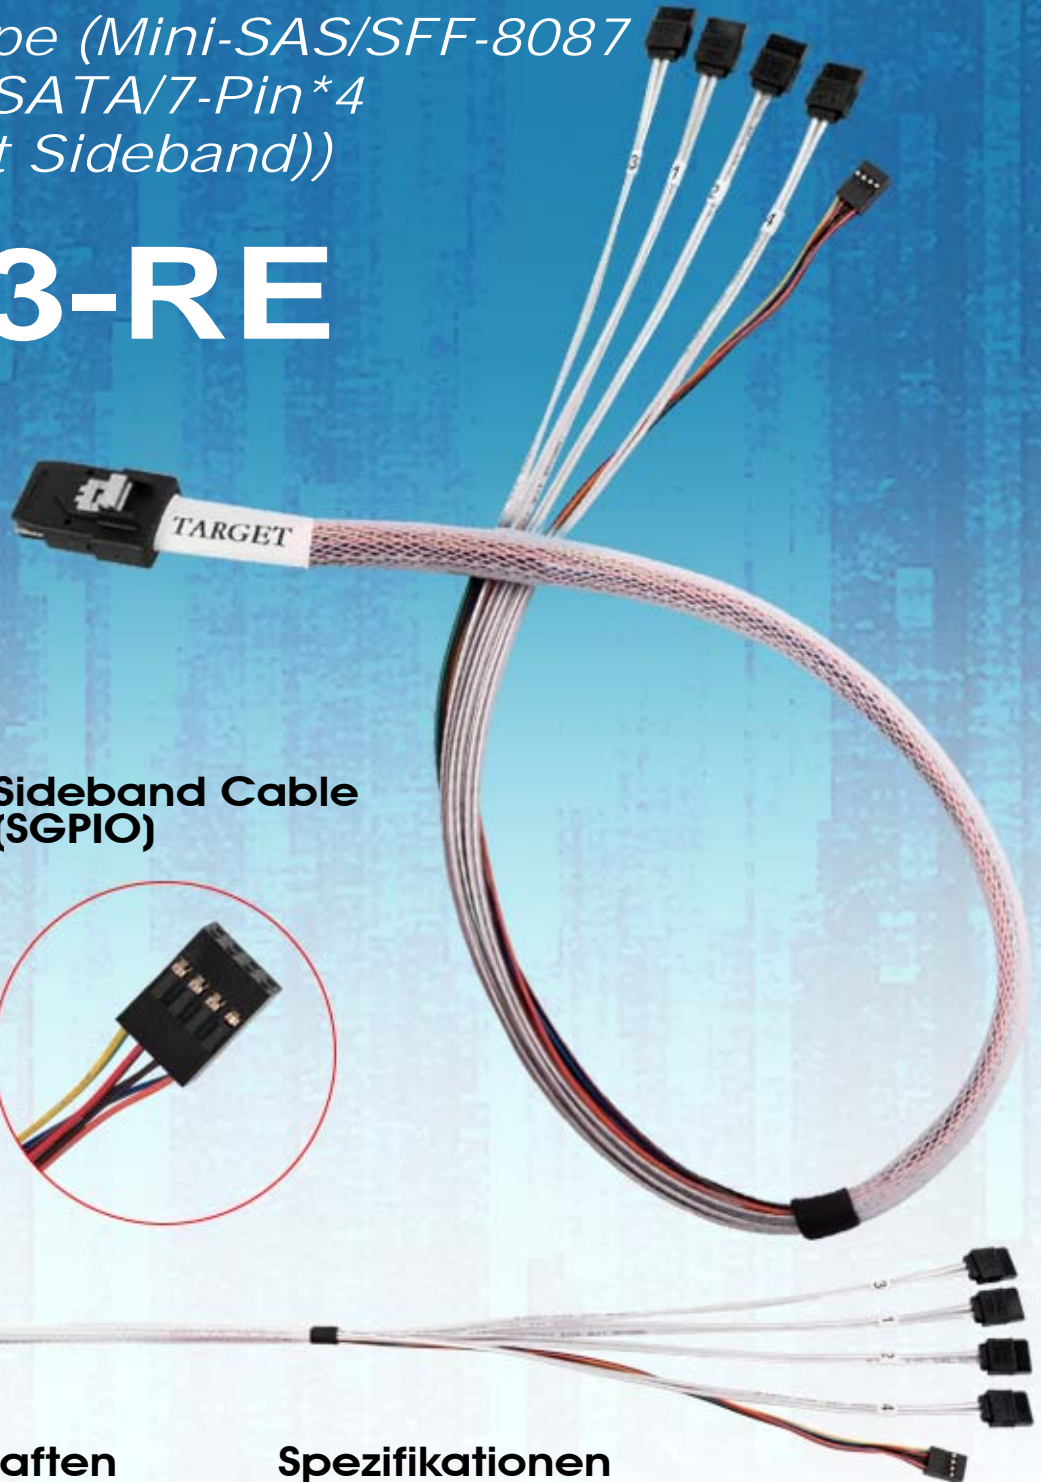

SILVERSTONE

*Kabelbaugruppe (Mini-SAS/SFF-8087
(Zielgerät) zu SATA/7-Pin*4
(Gehäuse) (mit Sideband)*

CPS03-RE

**SFF-8087 36pin Sideband Cable
(Target) (SGPIO)**

Besondere Eigenschaften

- Dickes, abgeschirmtes Kabel für zuverlässigen Durchsatz
- Stecker für Hochleistungsanwendungen gewährleisten stabile Verbindungen
- 4-Lane-Hochleistungsdesign
- Kabellänge von 500 mm

Spezifikationen

Modell Nr.	SST-CPS03-RE
Farbe	Blau
Anschlüsse	36-poliges (Zielgerät) SFF-8087 -zu-SATA-7-Pin*4 (Gehäuse)-(Ziel-)mit-Sideband-Kabel (SGPIO)
Kabellänge	500mm
SAS-Ports	4