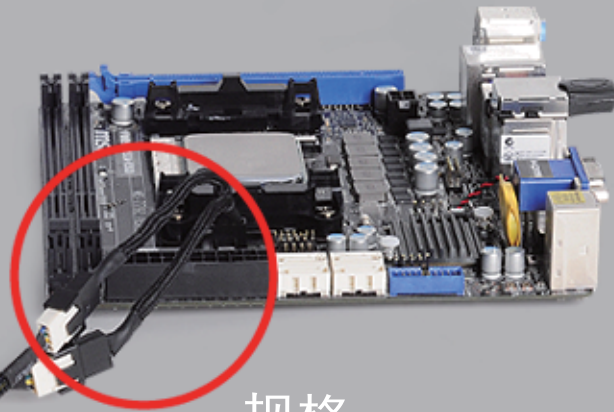

SILVERSTONE[®]
Designing Inspiration

CPF01

PWM风扇电源扩充线

独特黑色编织网包覆

将主机板一个PWM风扇电源输出转换为两个PWM风扇输出

CPF01将主机板一个PWM风扇电源输出转换为两个PWM风扇输出。需要额外风扇的用户，CPF01将是你最佳的选择。

规格

型号	SST-CPF01
颜色	黑色
接头	1转2 PWM风扇电源扩充线
长度	100mm