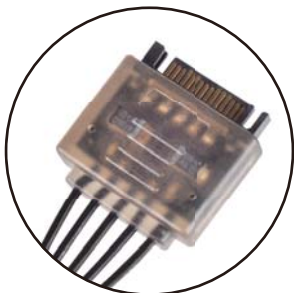

SILVERSTONE[®]
Designing Inspiration

CP13

180度延伸SATA硬碟線材組

產品特色

180度水平集成連接頭，避免緊鄰的硬碟線材干涉
熱縮套模絕緣防護
鈹質電容提供穩定電壓
LED指示燈

產品規格

型號	SST-CP13
顏色	黑
接頭	輸入接頭： 1 x 標準15pin 電源接頭 1 x 標準7pin SATA資料傳輸接頭 輸出接頭： 1 x 22pin 180度整合連接頭 (SATA 15pin 電源端+ 7pin SATA資料傳輸端)
傳輸速度	6Gb/s
電容量	470 μ F
長度	資料傳輸線500mm， 電源線100mm

* 無論是否連接硬碟，若輸入端有通電，則LED應恆亮，若內部兩顆LED無同時亮起，請勿繼續連接硬碟，並於保固期限內於經銷點進行退換貨。

鈹質電容提供穩定電壓

熱縮套模絕緣防護

資料傳輸線500mm

電源線100mm

Taiwan Headquarters

12F., No.168, Jiankang Rd.,
Zhonghe Dist., New Taipei City 235,
Taiwan R.O.C.
Tel: + 886-2-8228-1238 / Fax: + 886-2-8228-7123
For sales and purchasing: sales@silverstonetek.com