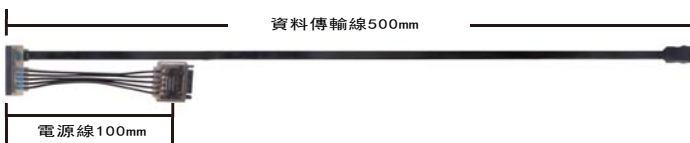

SILVERSTONE[®]
Designing Inspiration

CP13

180度延伸SATA硬碟線材組

產品特色

180度水平集成連接頭，避免緊鄰的硬碟線材干涉
熱縮套模絕緣防護
鈹質電容提供穩定電壓
LED指示燈

產品規格

型號	SST-CP13
顏色	黑
接頭	輸入接頭： 1 x 標準15pin 電源接頭 1 x 標準7pin SATA資料傳輸接頭 輸出接頭： 1 x 22pin 180度整合連接頭 (SATA 15pin 電源端+ 7pin SATA資料傳輸端)
傳輸速度	6Gb/s
電容量	470 μ F
長度	資料傳輸線500mm， 電源線100mm

* 無論是否連接硬碟，若輸入端有通電，則LED應恆亮，若內部兩顆LED無同時亮起，請勿繼續連接硬碟，並於保固期限內於經銷點進行退換貨。

鈹質電容提供穩定電壓

熱縮套模絕緣防護

資料傳輸線500mm

電源線100mm

Taiwan Headquarters

12F., No.168, Jiankang Rd.,
Zhonghe Dist., New Taipei City 235,
Taiwan R.O.C.
Tel: + 886-2-8228-1238 / Fax: + 886-2-8228-7123
For sales and purchasing: sales@silverstonetek.com