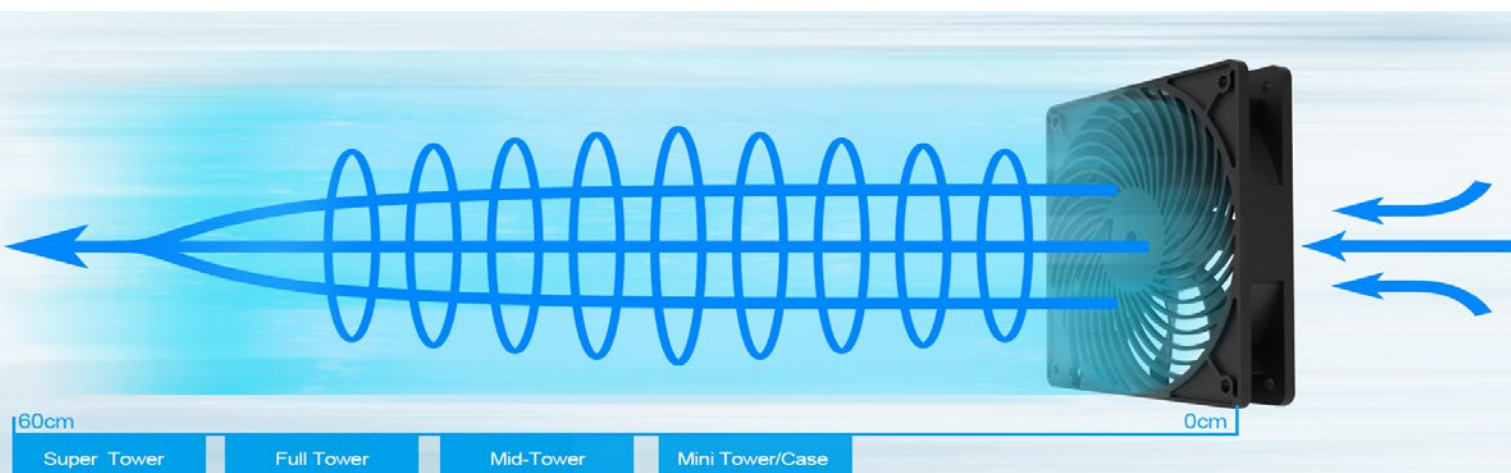

60cm

0cm

Super Tower | Full Tower | Mid-Tower | Mini Tower/Case

Уникальный дизайн лопастей и решётки

Уникальный дизайн лопастей и решётки AP120i-PRO создаёт достаточное сфокусированное давление, чтобы вытеснить воздух на расстояние до 60 см при минимальной скорости вращения вентилятора и шума. Эта непревзойденная эффективность делает AP120i-PRO идеальным в качестве вентилятора для лицевой панели корпуса