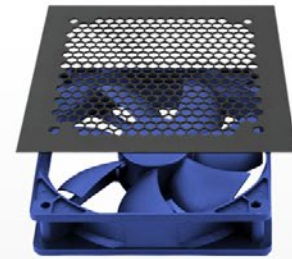

Normal fan

Превосходный двигатель с двойными шариковыми подшипниками

Оснащен превосходным двигателем с активным охлаждением и двумя шарикоподшипниками, которые обеспечивают низкий уровень шума, высокую производительность и длительный срок службы до 70 000 часов безотказной работы