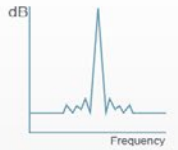

Высокое статическое давление / низкий уровень шума

AP120i-PRO имеет 9 лопастей со смешанным дизайном, которые оптимизированы для постоянной работы под высоким давлением при сохранении низкого уровня шума. Идеально подходит для корпусов с ограниченной зоной приема воздуха

Превосходный двигатель с двойными шариковыми подшипниками

Оснащен превосходным двигателем с активным охлаждением и двумя шарикоподшипниками, которые обеспечивают низкий уровень шума, высокую производительность и длительный срок службы до 70 000 часов безотказной работы

60cm

0cm

Super Tower | Full Tower | Mid-Tower | Mini Tower/Case

Уникальный дизайн лопастей и решётки

Уникальный дизайн лопастей и решётки AP120i-PRO создаёт достаточное сфокусированное давление, чтобы вытеснить воздух на расстояние до 60 см при минимальной скорости вращения вентилятора и шума. Эта непревзойденная эффективность делает AP120i-PRO идеальным в качестве вентилятора для лицевой панели корпуса