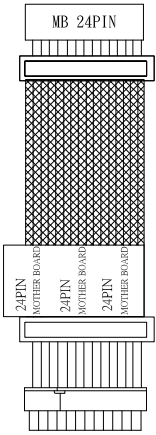

BLACK

MB 20+4PIN

300mm
Black

BLACK

400mm
Black

BLUE

150mm
Black

BLACK

300mm
Black

BLACK

Black