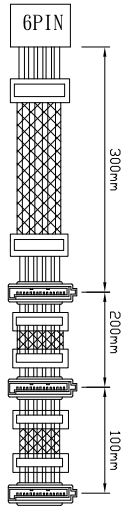

BLACK

MB 20+4PIN

300mm
Black

BLACK

400mm
Black

BLUE

150mm
Black

BLACK

300mm
Black

BLACK

Black