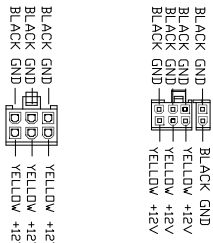

BLACK

MB 20+4PIN

300mm
Black

BLACK

400mm
Black

BLUE

150mm
Black

BLACK

300mm
Black

BLACK

Black